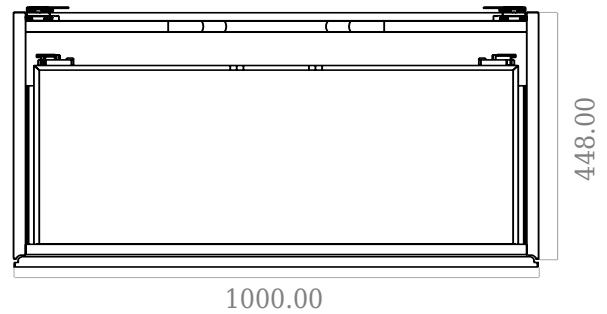

SQ2 100 dobbelt kabinett med servant

SKU: 30010235

F View

Top View

Side View

Back View

Farge: Matt hvit
Størrelse: 57.6cm / 100cm / 45cm
Vekt: 60kg. netto

SQ2 100 dobbelt kabinett med servant detaljer: