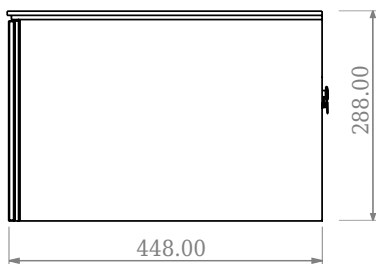

## SQ2 120 kabinett med servant

SKU: 30010236

F View

Top View

Side View

Back View

**Farge:** Matt hvit  
**Størrelse:** 28.8cm / 120cm / 45cm  
**Vekt:** 63kg. netto

**SQ2 120 kabinett med servant detaljer:**