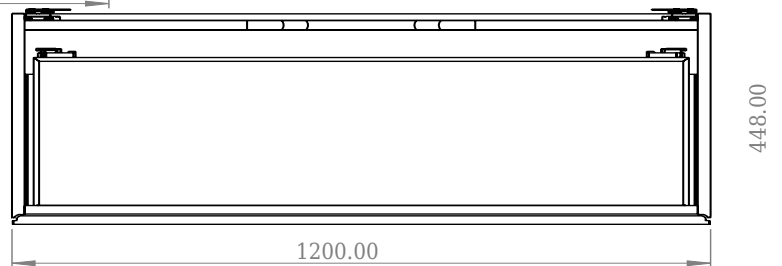

## SQ2 120 kabinett med servant

SKU: 30010236

F View

Top View

Side View

Back View

**Farge:** Matt hvit  
**Størrelse:** 28.8cm / 120cm / 45cm  
**Vekt:** 63kg. netto

**SQ2 120 kabinett med servant detaljer:**