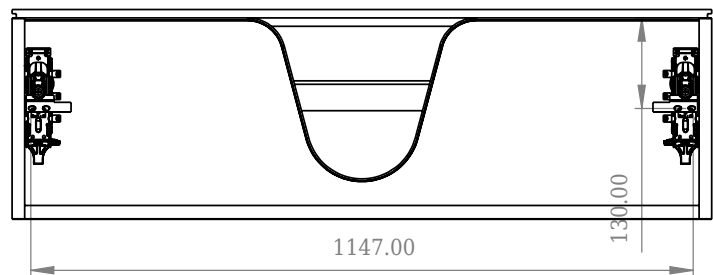

## SQ2 120 kabinett med servant

SKU: 30010236

F View

Top View

Side View

Back View

**Farge:** Matt hvit  
**Størrelse:** 28.8cm / 120cm / 45cm  
**Vekt:** 63kg. netto

**SQ2 120 kabinett med servant detaljer:**