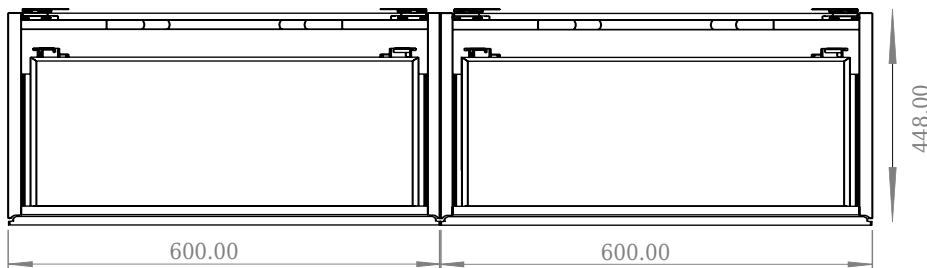

SQ2 120 kabinett med venstre servant

SKU: 30010237

Front View

Top View

side View

Back View

| | |
|-------------------|-----------------------|
| Farge: | Matt hvit |
| Størrelse: | 28.8cm / 120cm / 45cm |
| Vekt: | 48.72kg. netto |

SQ2 120 kabinett med venstre servant detaljer: