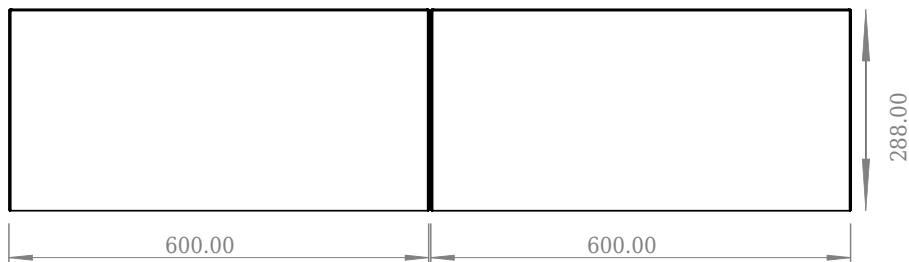

SQ2 120 kabinett med venstre servant

SKU: 30010237

Front View

Top View

side View

Back View

| | |
|-------------------|-----------------------|
| Farge: | Matt hvit |
| Størrelse: | 28.8cm / 120cm / 45cm |
| Vekt: | 48.72kg. netto |

SQ2 120 kabinett med venstre servant detaljer: