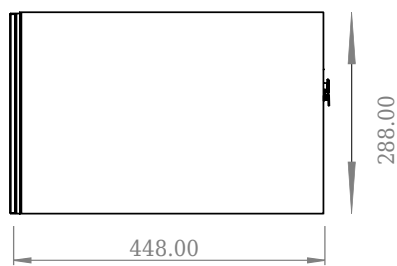

SQ2 120 kabinett med venstre servant

SKU: 30010237

Front View

Top View

side View

Back View

| | |
|-------------------|-----------------------|
| Farge: | Matt hvit |
| Størrelse: | 28.8cm / 120cm / 45cm |
| Vekt: | 48.72kg. netto |

SQ2 120 kabinett med venstre servant detaljer: