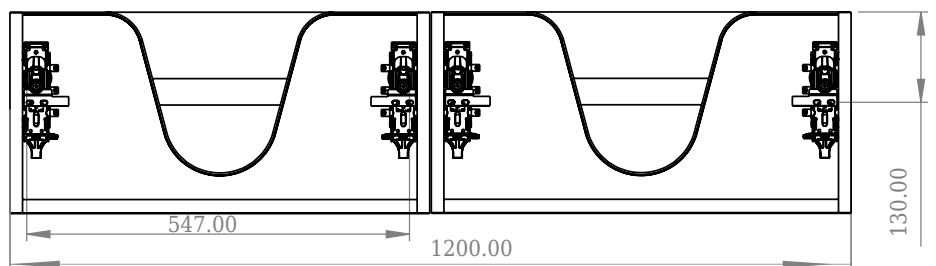

SQ2 120 kabinett med venstre servant

SKU: 30010237

Front View

Top View

side View

Back View

| | |
|-------------------|-----------------------|
| Farge: | Matt hvit |
| Størrelse: | 28.8cm / 120cm / 45cm |
| Vekt: | 48.72kg. netto |

SQ2 120 kabinett med venstre servant detaljer: