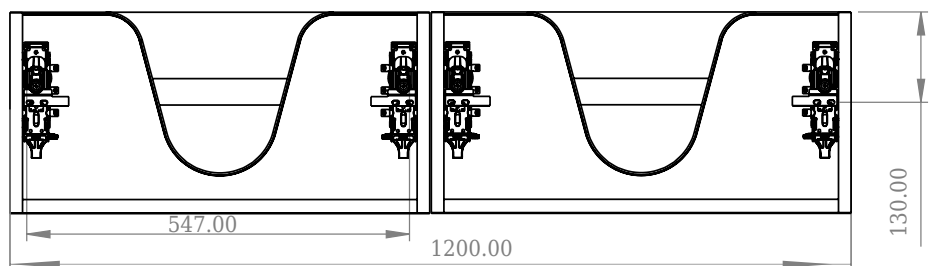

SQ2 120 kabinett med venstre servant

SKU: 30010237

Front View

Top View

side View

Back View

Farge:	Matt hvit
Størrelse:	28.8cm / 120cm / 45cm
Vekt:	48.72kg. netto

SQ2 120 kabinett med venstre servant detaljer: