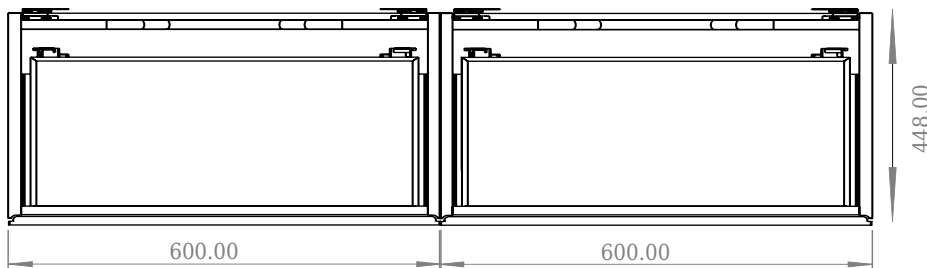

SQ2 120 kabinett med venstre servant

SKU: 30010237

Front View

Top View

side View

Back View

Farge:	Matt hvit
Størrelse:	28.8cm / 120cm / 45cm
Vekt:	48.72kg. netto

SQ2 120 kabinett med venstre servant detaljer: