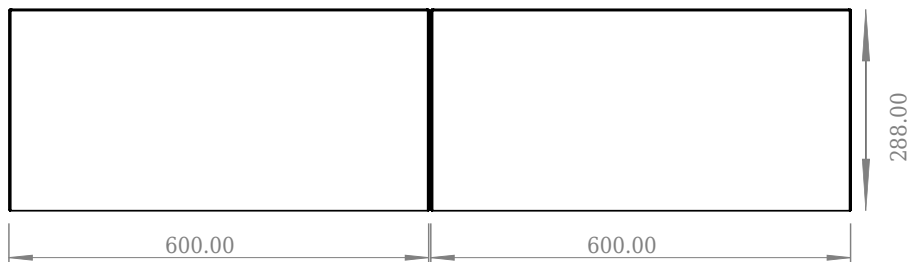

SQ2 120 kabinett med venstre servant

SKU: 30010237

Front View

Top View

side View

Back View

Farge:	Matt hvit
Størrelse:	28.8cm / 120cm / 45cm
Vekt:	48.72kg. netto

SQ2 120 kabinett med venstre servant detaljer: