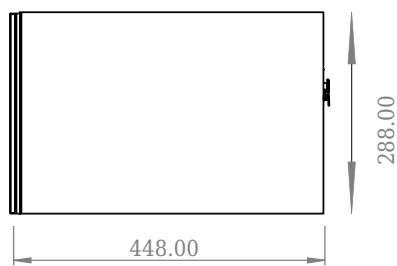

SQ2 120 kabinett med venstre servant

SKU: 30010237

Front View

Top View

side View

Back View

Farge:	Matt hvit
Størrelse:	28.8cm / 120cm / 45cm
Vekt:	48.72kg. netto

SQ2 120 kabinett med venstre servant detaljer: