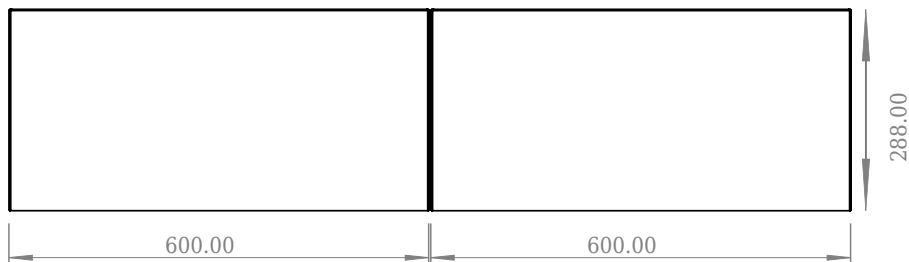

SQ2 120 kabinett med høyre servant

SKU: 30010238

Front View

Top View

side View

Back View

Farge:	Matt hvit
Størrelse:	28.8cm / 120cm / 45cm
Vekt:	48.72kg. netto

SQ2 120 kabinett med høyre servant detaljer: