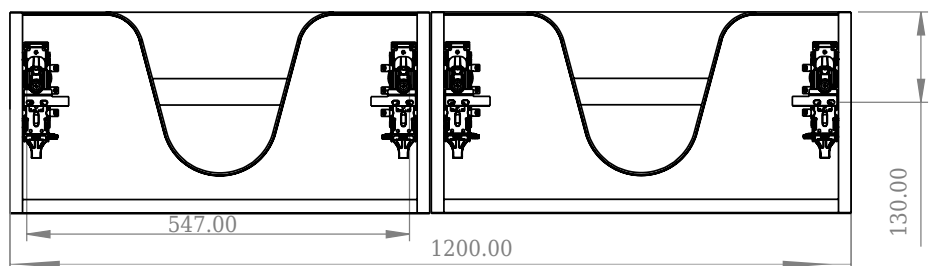

SQ2 120 kabinett med høyre servant

SKU: 30010238

Front View

Top View

side View

Back View

Farge:	Matt hvit
Størrelse:	28.8cm / 120cm / 45cm
Vekt:	48.72kg. netto

SQ2 120 kabinett med høyre servant detaljer: