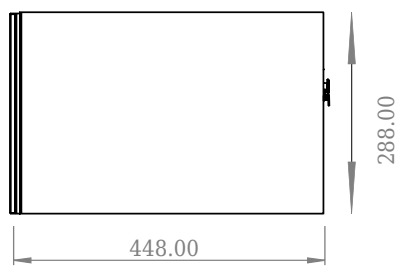

SQ2 120 kabinett med høyre servant

SKU: 30010238

Front View

Top View

side View

Back View

Farge:	Matt hvit
Størrelse:	28.8cm / 120cm / 45cm
Vekt:	48.72kg. netto

SQ2 120 kabinett med høyre servant detaljer: