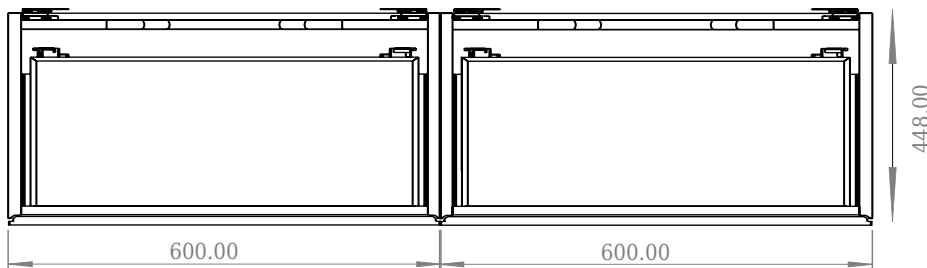

SQ2 120 kabinett med høyre servant

SKU: 30010238

Front View

Top View

side View

Back View

Farge:	Matt hvit
Størrelse:	28.8cm / 120cm / 45cm
Vekt:	48.72kg. netto

SQ2 120 kabinett med høyre servant detaljer: