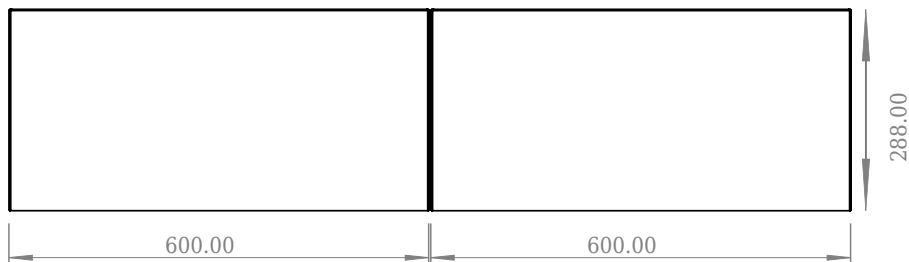

## SQ2 120 kabinett med høyre servant

SKU: 30010238

Front View

Top View

side View

Back View

<b>Farge:</b>	Matt hvit
<b>Størrelse:</b>	28.8cm / 120cm / 45cm
<b>Vekt:</b>	48.72kg. netto

**SQ2 120 kabinett med høyre servant detaljer:**