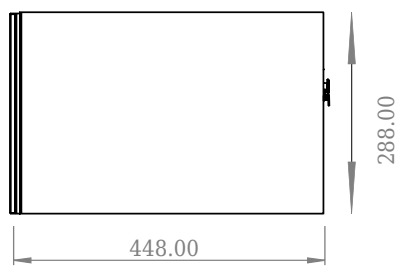

## SQ2 120 kabinett med høyre servant

SKU: 30010238

Front View

Top View

side View

Back View

<b>Farge:</b>	Matt hvit
<b>Størrelse:</b>	28.8cm / 120cm / 45cm
<b>Vekt:</b>	48.72kg. netto

**SQ2 120 kabinett med høyre servant detaljer:**