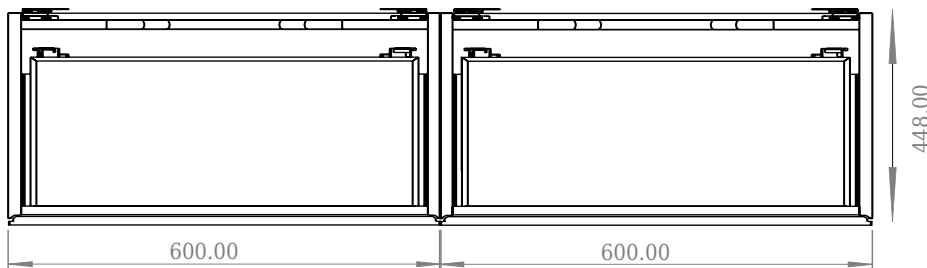

## SQ2 120 kabinett med høyre servant

SKU: 30010238

Front View

Top View

side View

Back View

<b>Farge:</b>	Matt hvit
<b>Størrelse:</b>	28.8cm / 120cm / 45cm
<b>Vekt:</b>	48.72kg. netto

**SQ2 120 kabinett med høyre servant detaljer:**