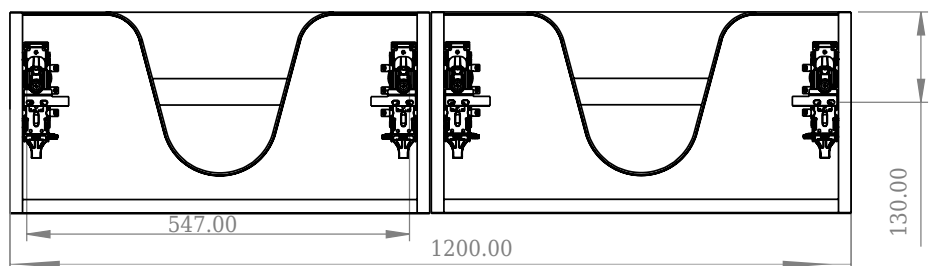

## SQ2 120 kabinett med høyre servant

SKU: 30010238

Front View

Top View

side View

Back View

<b>Farge:</b>	Matt hvit
<b>Størrelse:</b>	28.8cm / 120cm / 45cm
<b>Vekt:</b>	48.72kg. netto

**SQ2 120 kabinett med høyre servant detaljer:**