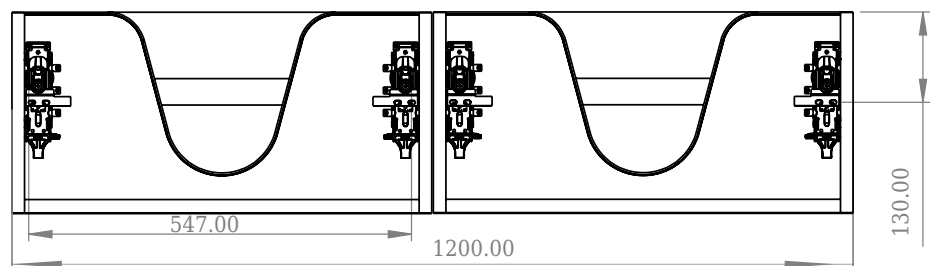

## SQ2 120 kabinett med dobbelt servant

SKU: 30010239

Front View

Top View

side View

Back View

<b>Farge:</b>	Matt hvit
<b>Størrelse:</b>	28.8cm / 120cm / 45cm
<b>Vekt:</b>	54.44kg. netto

**SQ2 120 kabinett med dobbelt servant detaljer:**