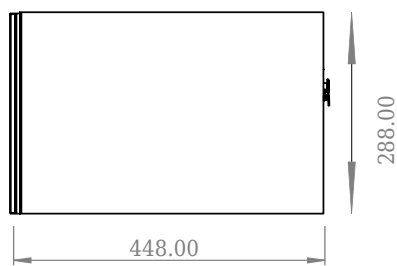

## SQ2 120 kabinett med dobbelt servant

SKU: 30010239

Front View

Top View

side View

Back View

<b>Farge:</b>	Matt hvit
<b>Størrelse:</b>	28.8cm / 120cm / 45cm
<b>Vekt:</b>	54.44kg. netto

**SQ2 120 kabinett med dobbelt servant detaljer:**