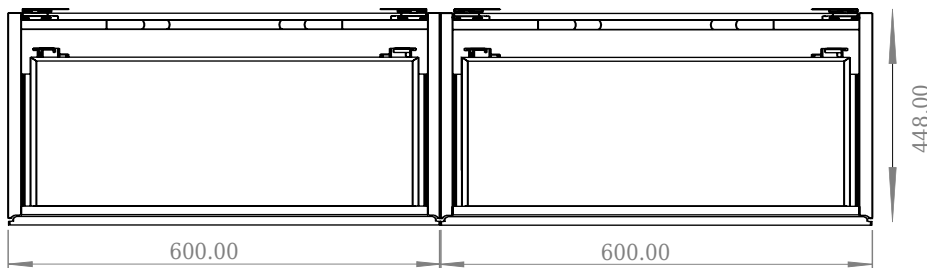

## SQ2 120 kabinett med dobbelt servant

SKU: 30010239

Front View

Top View

side View

Back View

<b>Farge:</b>	Matt hvit
<b>Størrelse:</b>	28.8cm / 120cm / 45cm
<b>Vekt:</b>	54.44kg. netto

**SQ2 120 kabinett med dobbelt servant detaljer:**