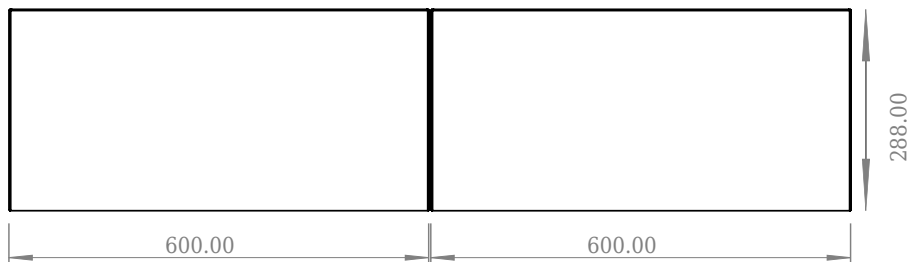

## SQ2 120 kabinett med dobbelt servant

SKU: 30010239

Front View

Top View

side View

Back View

<b>Farge:</b>	Matt hvit
<b>Størrelse:</b>	28.8cm / 120cm / 45cm
<b>Vekt:</b>	54.44kg. netto

**SQ2 120 kabinett med dobbelt servant detaljer:**