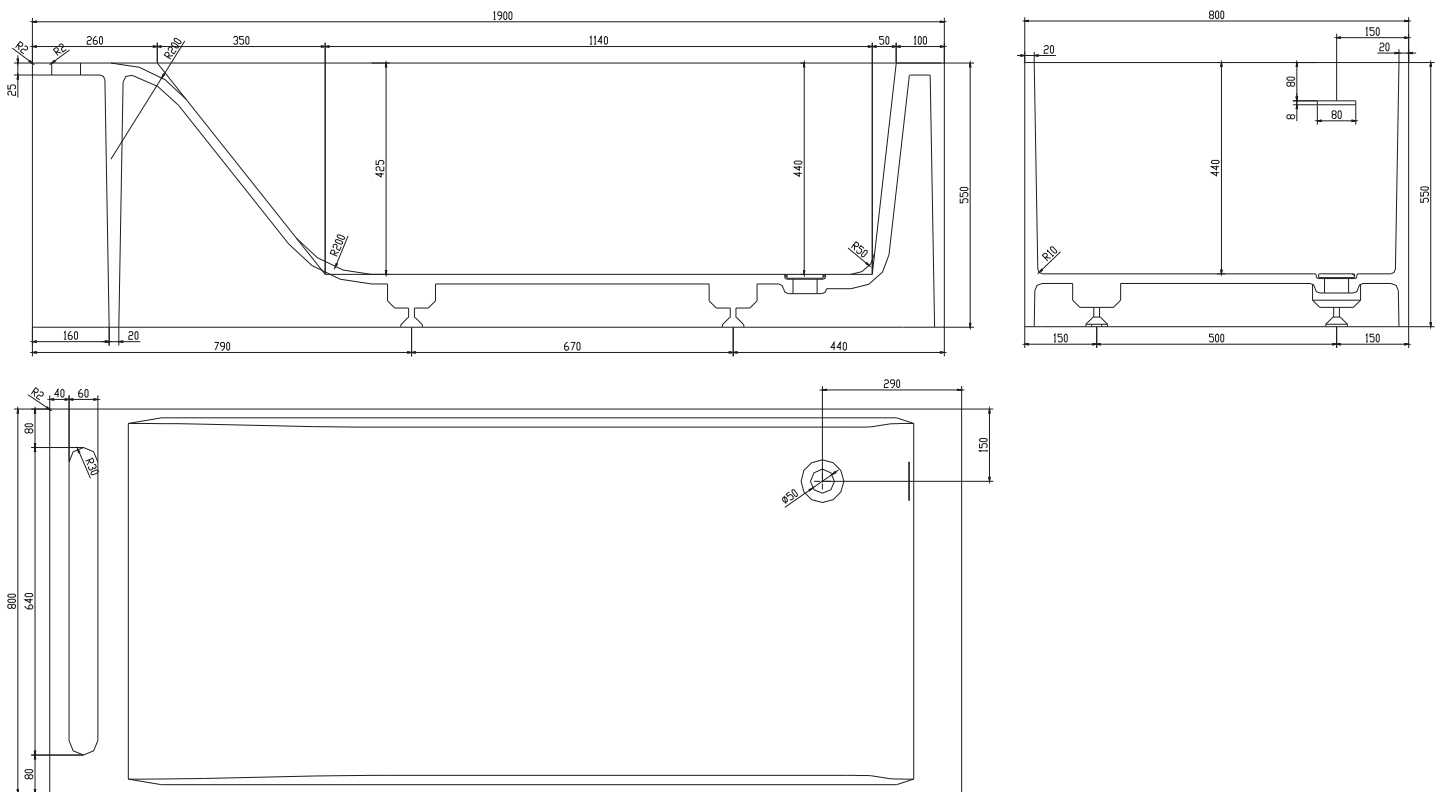

## 50% - Christianssand badekar

SKU: 40030015

<b>Farge:</b>	Matt hvit
<b>Liter:</b>	310 Overløp
<b>Størrelse:</b>	55cm / 190cm / 80cm
<b>Vekt:</b>	180kg. netto

### 50% - Christianssand badekar detaljer:

Badekarret er designet af den danske industrielle designer Mikal Harrsen, der har arbejdet med en behageligt afrundet ergonomisk badekarsbund. Med integreret håndklædeholder og asymmetrisk overløb og afløb. Udført i ét stykke i Acovi® komposit, der er uporøst og derfor smudsafvisende.

Din ryg og hele kroppen vil nyde og værdsætte resultatet, mens du slapper af - Time for You.

Vandlåsen har et afløb på 3,8cm.

Vær opmærksom på at der kan være en tolerance på  $\pm 5$ mm da alle produkter er håndslebet.