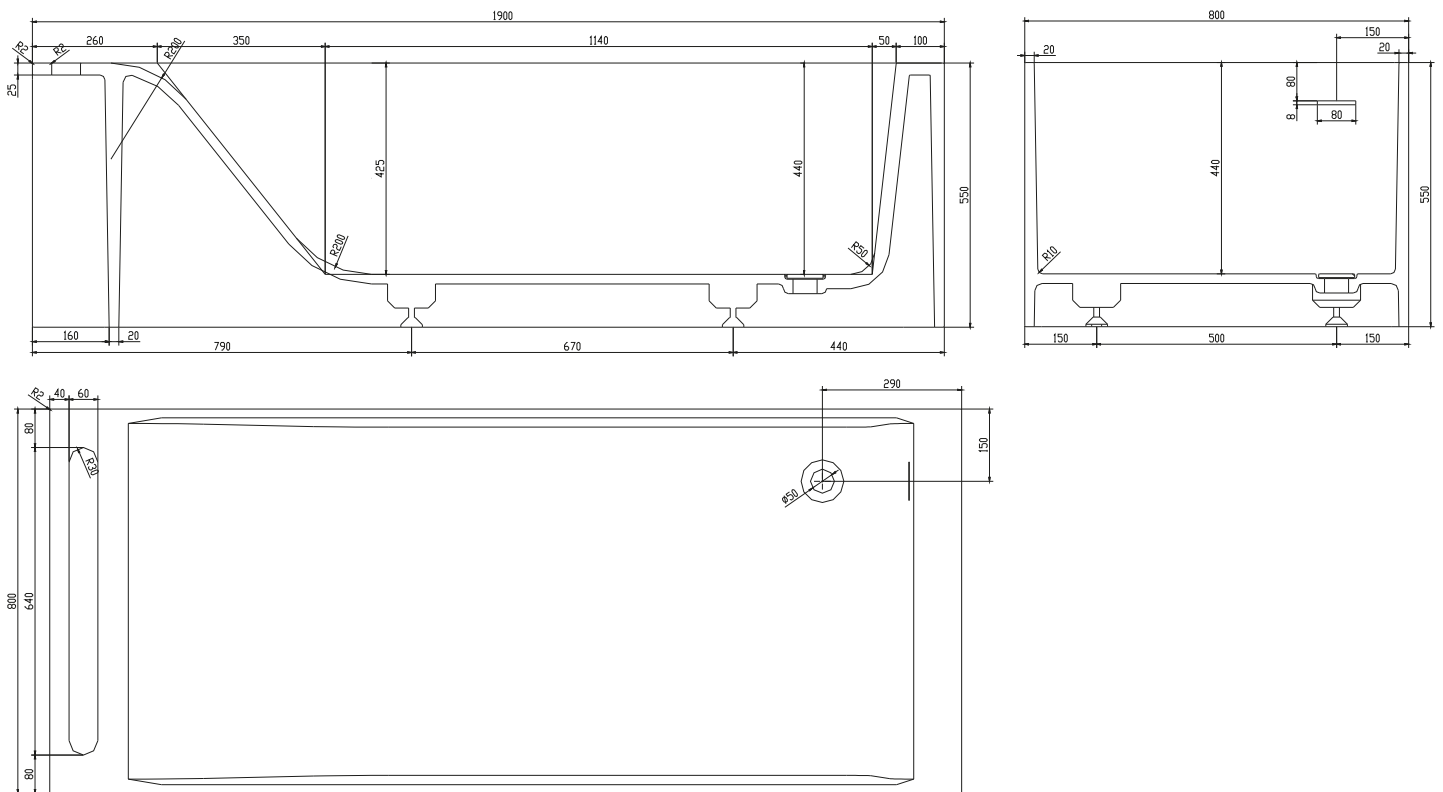

Copenhagen Bath

Roskildevej 394
DK-2610 Rødovre
MVA: DK32648622
Telefon: (+45) 3696 0747
contact@copenhagenbath.com
www.copenhagenbath.com

Christianssand badekar

SKU: 40030015

Farge:	Matt hvit
Liter:	310 Overløp
Størrelse:	55cm / 190cm / 80cm
Vekt:	180kg. netto

Christianssand badekar detaljer:

Badekarret er designet af den danske industrielle designer Mikal Harrsen, der har arbejdet med en behageligt afrundet ergonomisk badekarsbund. Med integreret håndklædeholder og asymmetrisk overløb og afløb. Udført i ét stykke i Acovi® komposit, der er uporøst og derfor smudsafvisende.

Din ryg og hele kroppen vil nyde og værdsætte resultatet, mens du slapper af - Time for You.

Vandlåsen har et afløb på 3,8cm.

Vær opmærksom på at der kan være en tolerance på ± 5 mm da alle produkter er håndslebet.