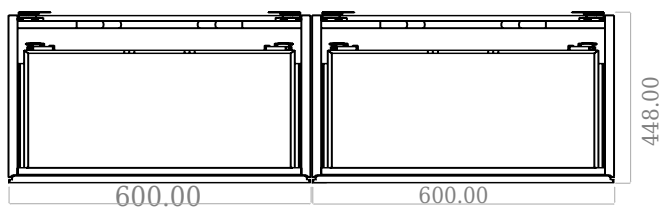

SQ2 120 kabinett med benkeplate

SKU: 30010240

F View

Side View

Top View

Back View

Farge: Matt hvit
Størrelse: 60cm / 120cm / 45cm
Vekt: 75kg. netto

SQ2 120 kabinett med benkeplate detaljer: