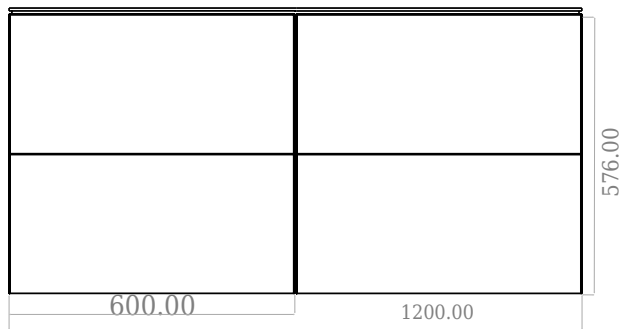

SQ2 120 kabinett med benkeplate

SKU: 30010240

F View

Side View

Top View

Back View

Farge: Matt hvit
Størrelse: 60cm / 120cm / 45cm
Vekt: 75kg. netto

SQ2 120 kabinett med benkeplate detaljer: