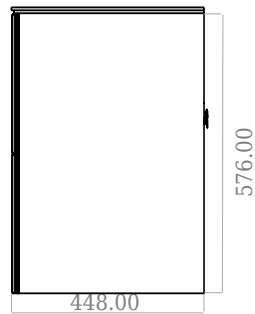

SQ2 120 kabinett med benkeplate

SKU: 30010240

F View

Side View

Top View

Back View

Farge: Matt hvit
Størrelse: 60cm / 120cm / 45cm
Vekt: 75kg. netto

SQ2 120 kabinett med benkeplate detaljer: