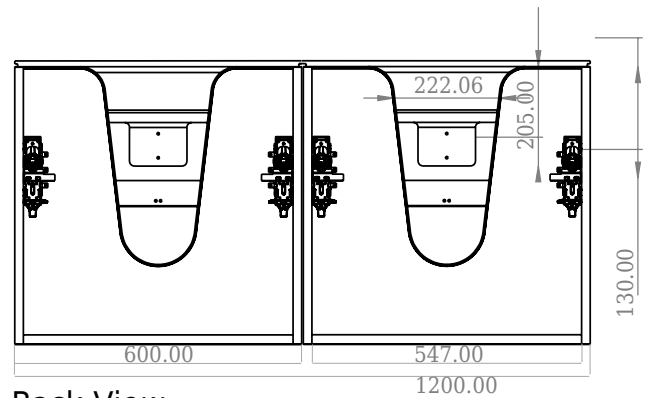

SQ2 120 kabinett med benkeplate

SKU: 30010240

F View

Side View

Top View

Back View

Farge: Matt hvit
Størrelse: 60cm / 120cm / 45cm
Vekt: 75kg. netto

SQ2 120 kabinett med benkeplate detaljer: