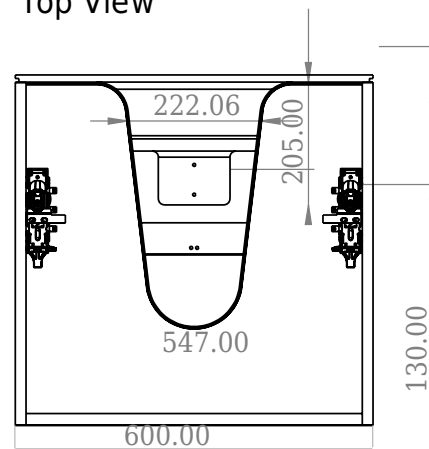

SQ2 60 dobbelt kabinett med benkeplate

SKU: 30010241

F View

Top View

Side View

Back View

Farge:

Størrelse:

60cm / 60cm / 45cm

Vekt:

37kg. netto

SQ2 60 dobbelt kabinett med benkeplate detaljer: