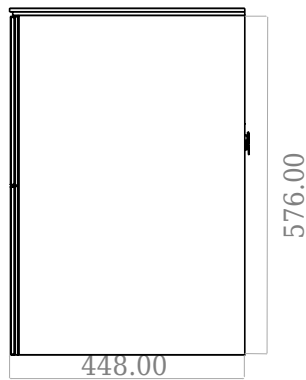

SQ2 60 dobbelt kabinett med benkeplate

SKU: 30010241

F View

Top View

Side View

Back View

Farge:

Størrelse:

60cm / 60cm / 45cm

Vekt:

37kg. netto

SQ2 60 dobbelt kabinett med benkeplate detaljer: