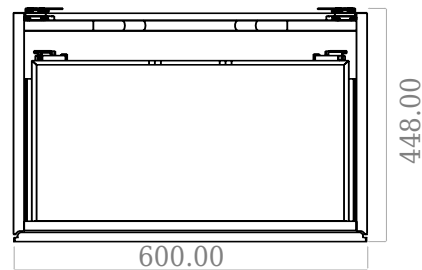

SQ2 60 dobbelt kabinett med benkeplate

SKU: 30010241

F View

Top View

Side View

Back View

Farge:

Størrelse:

60cm / 60cm / 45cm

Vekt:

37kg. netto

SQ2 60 dobbelt kabinett med benkeplate detaljer: