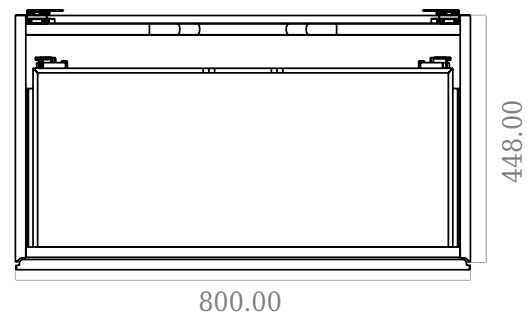

SQ2 80 dobbelt kabinett med benkeplate

SKU: 30010242

F View

Top View

Side View

Back View

Farge:

Størrelse:

60cm / 80cm / 45cm

Vekt:

50.5kg. netto

SQ2 80 dobbelt kabinett med benkeplate detaljer: