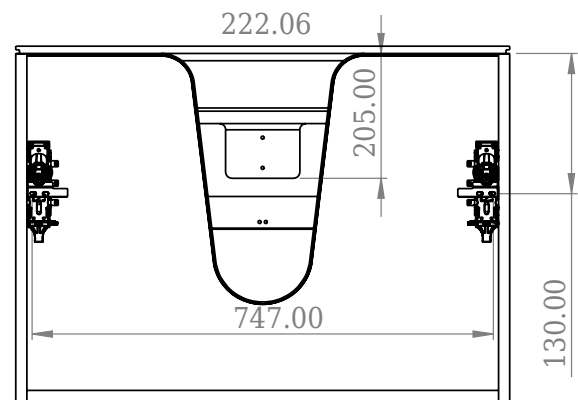

SQ2 80 dobbelt kabinett med benkeplate

SKU: 30010242

F View

Top View

Side View

Back View

Farge:

Størrelse:

60cm / 80cm / 45cm

Vekt:

50.5kg. netto

SQ2 80 dobbelt kabinett med benkeplate detaljer: