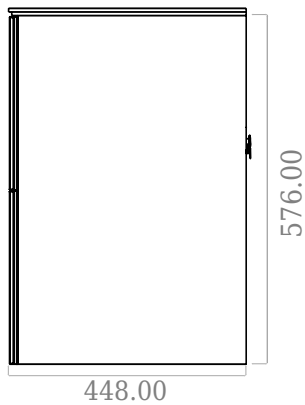

SQ2 80 dobbelt kabinett med benkeplate

SKU: 30010242

F View

Top View

Side View

Back View

Farge:

Størrelse:

60cm / 80cm / 45cm

Vekt:

50.5kg. netto

SQ2 80 dobbelt kabinett med benkeplate detaljer: