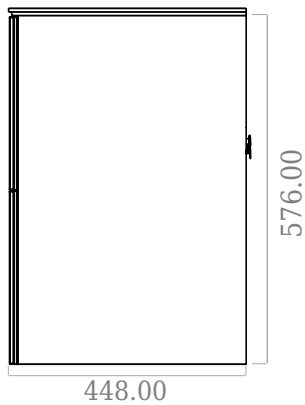

## SQ2 80 dobbelt kabinett med benkeplate

SKU: 30010242

F View

Top View

Side View

Back View

**Farge:**

**Størrelse:**

60cm / 80cm / 45cm

**Vekt:**

50.5kg. netto

**SQ2 80 dobbelt kabinett med benkeplate detaljer:**