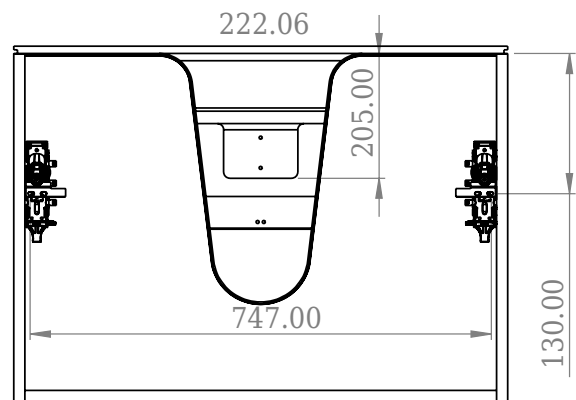

## SQ2 80 dobbelt kabinett med benkeplate

SKU: 30010242

F View

Top View

Side View

Back View

**Farge:**

**Størrelse:**

60cm / 80cm / 45cm

**Vekt:**

50.5kg. netto

**SQ2 80 dobbelt kabinett med benkeplate detaljer:**