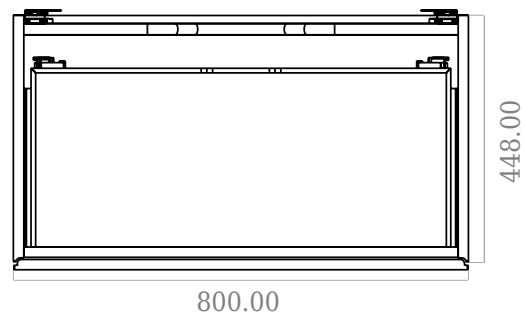

## SQ2 80 dobbelt kabinett med benkeplate

SKU: 30010242

F View

Top View

Side View

Back View

**Farge:**

**Størrelse:**

60cm / 80cm / 45cm

**Vekt:**

50.5kg. netto

**SQ2 80 dobbelt kabinett med benkeplate detaljer:**