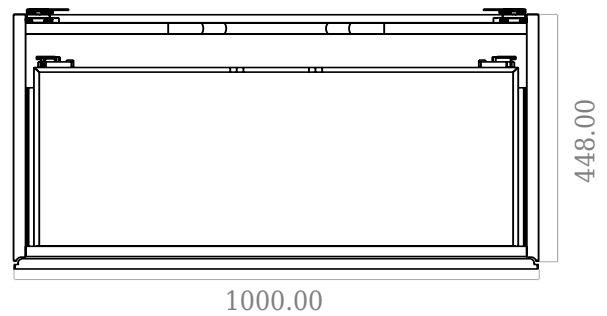

# SQ2 100 dobbelt kabinett med benkeplate

SKU: 30010243

F View

Top View

Side View

Back View

**Farge:** Matt hvit  
**Størrelse:** 60cm / 100cm / 45cm  
**Vekt:** 54.45kg. netto

**SQ2 100 dobbelt kabinett med benkeplate detaljer:**