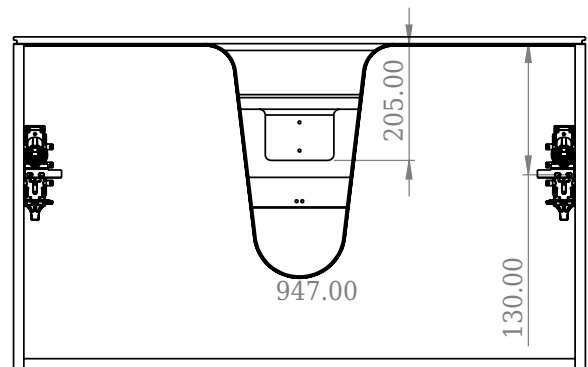

# SQ2 100 dobbelt kabinett med benkeplate

SKU: 30010243

F View

Top View

Side View

Back View

**Farge:** Matt hvit  
**Størrelse:** 60cm / 100cm / 45cm  
**Vekt:** 54.45kg. netto

**SQ2 100 dobbelt kabinett med benkeplate detaljer:**