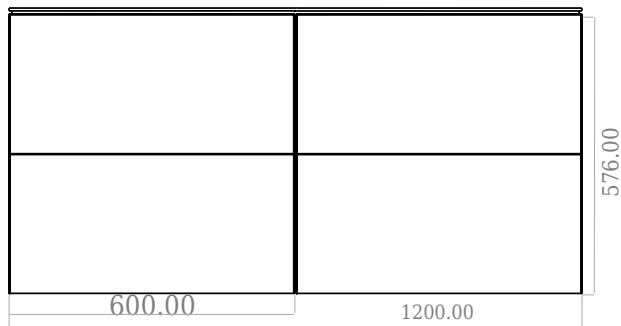

SQ2 120 dobbelt kabinett med benkeplate

SKU: 30010244

F View

Side View

Top View

Back View

Farge: Matt hvit
Størrelse: 60cm / 120cm / 45cm
Vekt: 73kg. netto

SQ2 120 dobbelt kabinett med benkeplate detaljer: