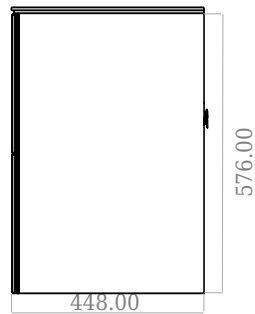

SQ2 120 dobbelt kabinett med benkeplate

SKU: 30010244

F View

Side View

Top View

Back View

Farge: Matt hvit
Størrelse: 60cm / 120cm / 45cm
Vekt: 73kg. netto

SQ2 120 dobbelt kabinett med benkeplate detaljer: