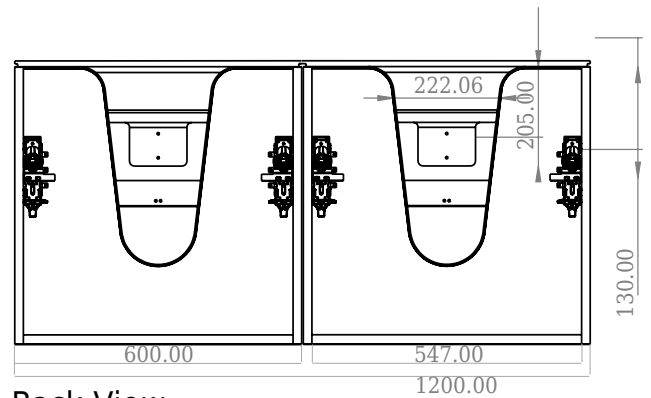

SQ2 120 dobbelt kabinett med benkeplate

SKU: 30010244

F View

Side View

Top View

Back View

Farge: Matt hvit
Størrelse: 60cm / 120cm / 45cm
Vekt: 73kg. netto

SQ2 120 dobbelt kabinett med benkeplate detaljer: