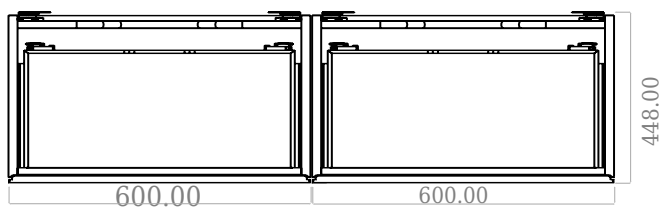

SQ2 120 dobbelt kabinett med benkeplate

SKU: 30010244

F View

Side View

Top View

Back View

Farge: Matt hvit
Størrelse: 60cm / 120cm / 45cm
Vekt: 73kg. netto

SQ2 120 dobbelt kabinett med benkeplate detaljer: