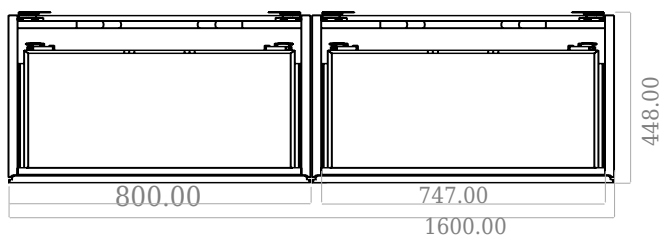

SQ2 160 dobbelt kabinett med benkeplate

SKU: 30010245

F View

Side View

Top View

Back View

Farge: Matt hvit
Størrelse: 60cm / 160cm / 45cm
Vekt: 101.5kg. netto

SQ2 160 dobbelt kabinett med benkeplate detaljer: