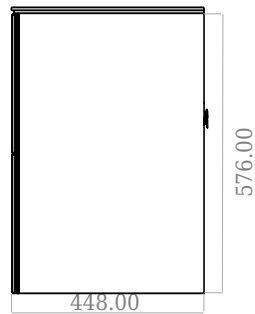

SQ2 160 dobbelt kabinett med benkeplate

SKU: 30010245

F View

Side View

Top View

Back View

Farge: Matt hvit
Størrelse: 60cm / 160cm / 45cm
Vekt: 101.5kg. netto

SQ2 160 dobbelt kabinett med benkeplate detaljer: