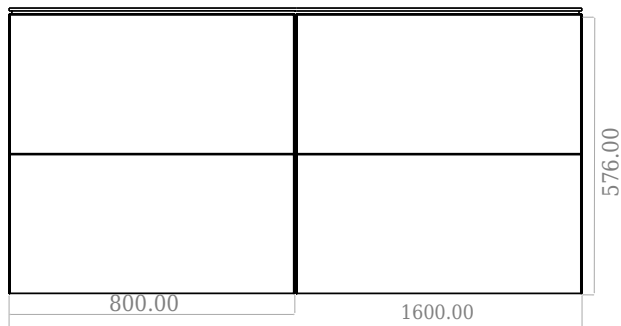

SQ2 160 dobbelt kabinett med benkeplate

SKU: 30010245

F View

Side View

Top View

Back View

Farge: Matt hvit
Størrelse: 60cm / 160cm / 45cm
Vekt: 101.5kg. netto

SQ2 160 dobbelt kabinett med benkeplate detaljer: