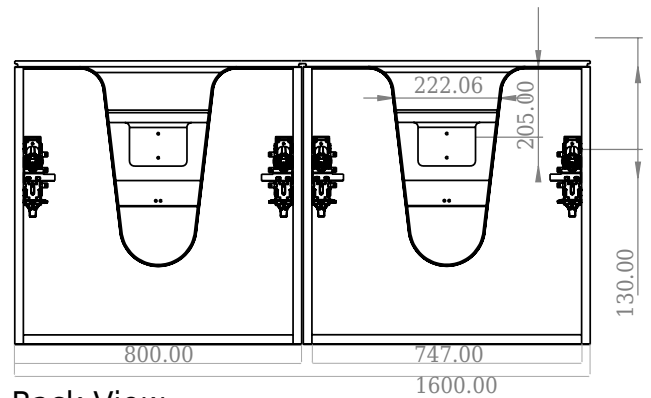

SQ2 160 dobbelt kabinett med benkeplate

SKU: 30010245

F View

Side View

Top View

Back View

Farge: Matt hvit
Størrelse: 60cm / 160cm / 45cm
Vekt: 101.5kg. netto

SQ2 160 dobbelt kabinett med benkeplate detaljer: