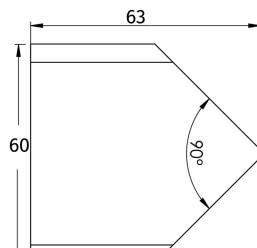

# Strømsstik til kabinetter

SKU: 40040157

FRONT

SIDE (NO LID)

SIDE (LID)

FRONT

LID

SIDE (LID)

**Farge:**

**Størrelse:**

6cm / 6cm / 5cm

**Vekt:**

0.1kg. netto

**Strømsstik til kabinetter detaljer:**