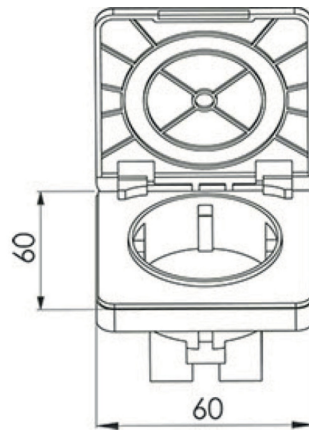

# Strømsstik til kabinetter

SKU: 40040157

FRONT

SIDE (NO LID)

SIDE (LID)

FRONT

LID

SIDE (LID)

**Farge:**

**Størrelse:**

6cm / 6cm / 5cm

**Vekt:**

0.1kg. netto

**Strømsstik til kabinetter detaljer:**