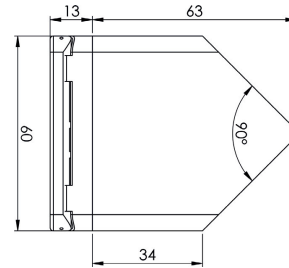

# Strømsstik til kabinetter

SKU: 40040157

FRONT

SIDE (NO LID)

SIDE (LID)

FRONT

LID

SIDE (LID)

**Farge:**

**Størrelse:**

6cm / 6cm / 5cm

**Vekt:**

0.1kg. netto

**Strømsstik til kabinetter detaljer:**