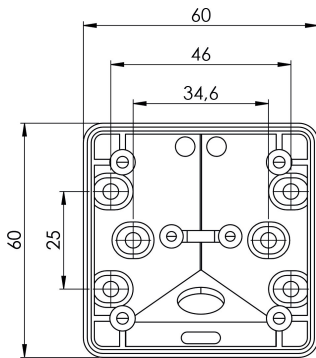

# Strømsstik til kabinetter

SKU: 40040157

FRONT

SIDE (NO LID)

SIDE (LID)

FRONT

LID

SIDE (LID)

**Farge:**

**Størrelse:**

6cm / 6cm / 5cm

**Vekt:**

0.1kg. netto

**Strømsstik til kabinetter detaljer:**