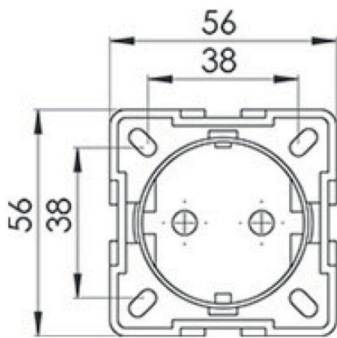

# Strømsstik til kabinetter

SKU: 40040157

FRONT

SIDE (NO LID)

SIDE (LID)

FRONT

LID

SIDE (LID)

**Farge:**

**Størrelse:**

6cm / 6cm / 5cm

**Vekt:**

0.1kg. netto

**Strømsstik til kabinetter detaljer:**