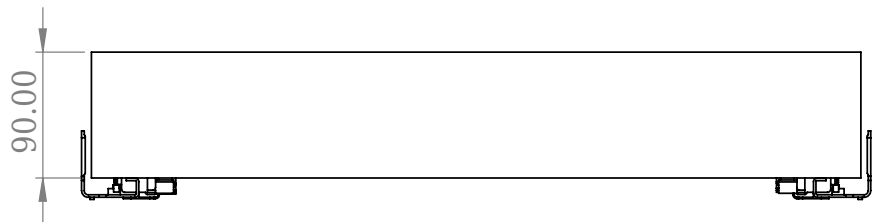

Bergen 120 inner drawer

SKU: 40040161

Farge:

Størrelse:

9cm / 54.6cm / 35.6cm

Vekt:

4.9kg. netto

Bergen 120 inner drawer detaljer: