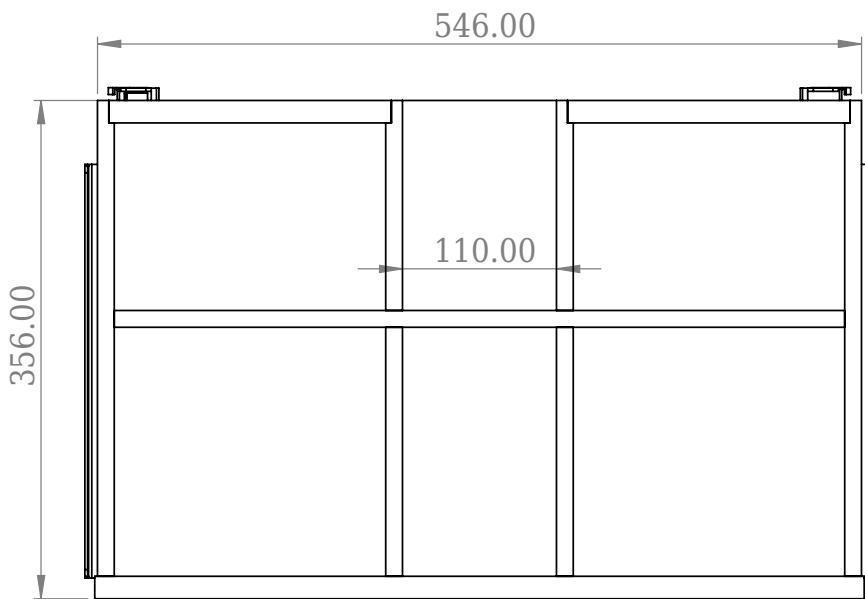

Bergen 120 inner drawer

SKU: 40040161

Farge:

Størrelse:

9cm / 54.6cm / 35.6cm

Vekt:

4.9kg. netto

Bergen 120 inner drawer detaljer: