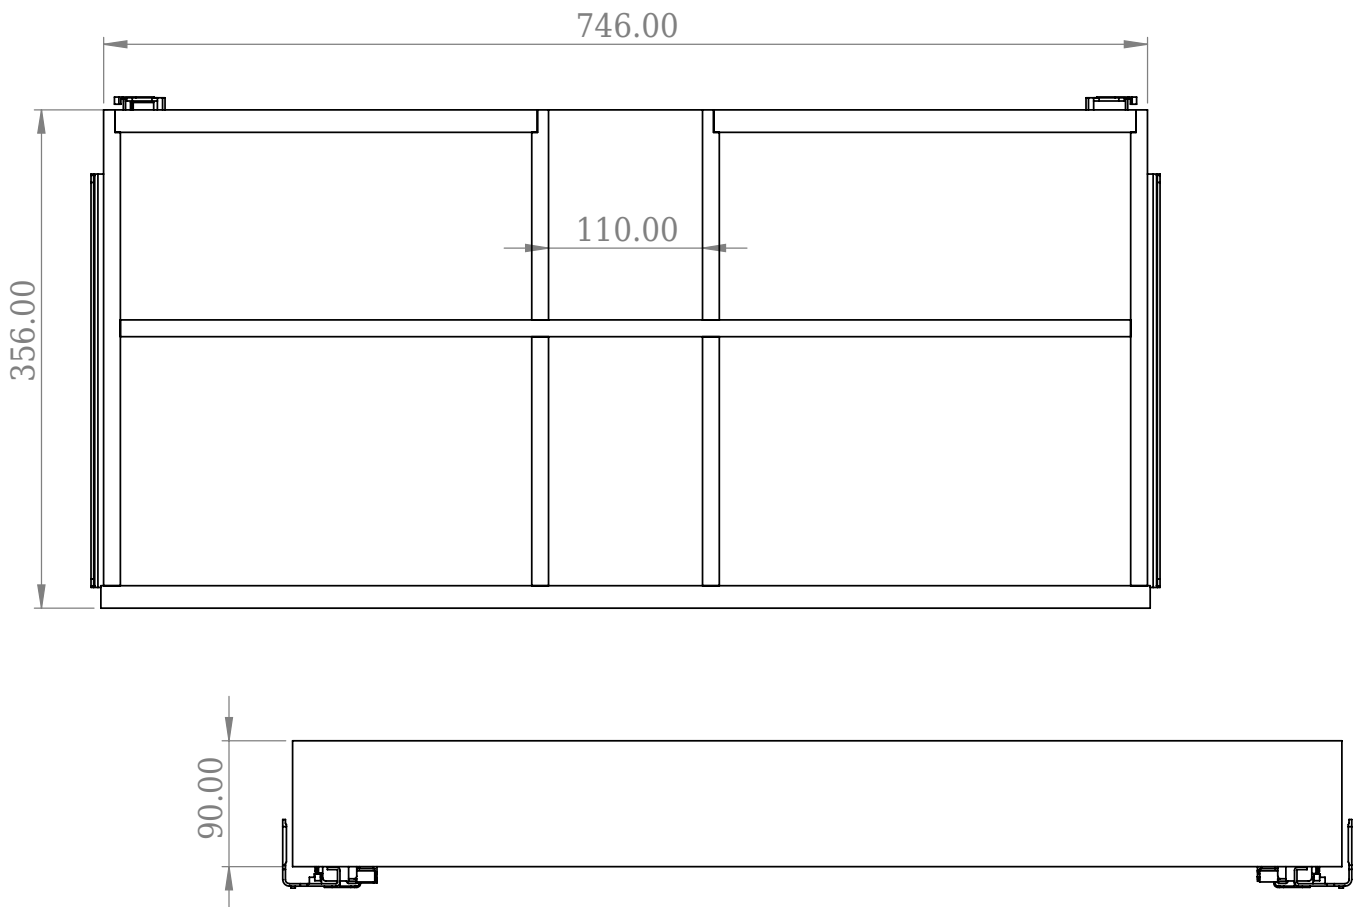

Bergen 160 inner drawer

SKU: 40040162

Farge:

Størrelse:

9cm / 74.6cm / 35.6cm

Vekt:

5.9kg. netto

Bergen 160 inner drawer detaljer: