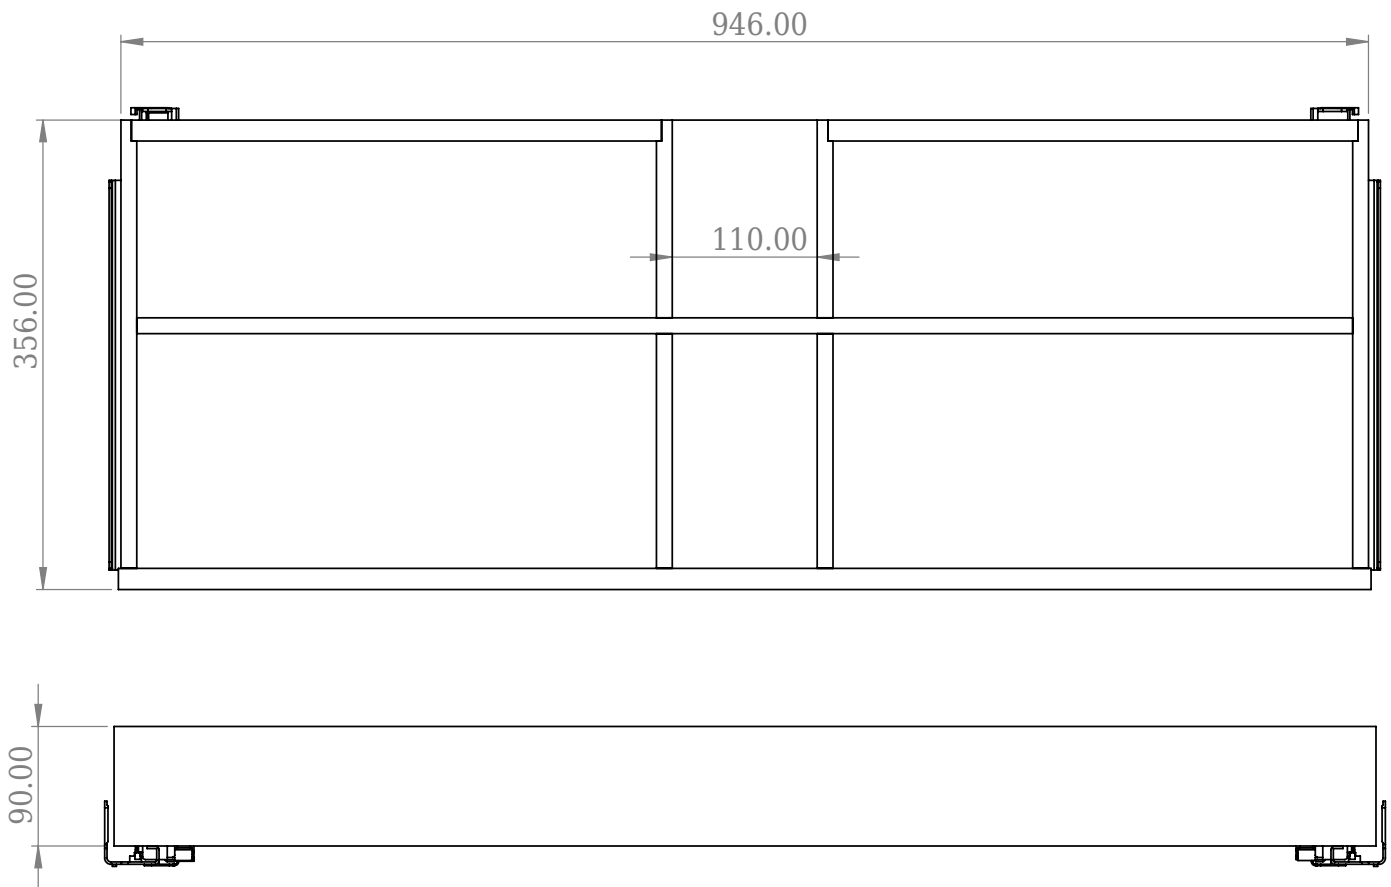

Copenhagen Bath

Roskildevej 394
DK-2610 Rødovre
MVA: DK32648622
Telefon: (+45) 3696 0747
contact@copenhagenbath.com
www.copenhagenbath.com

Bergen 200 inner drawer

SKU: 40040163

Farge:

Størrelse:

9cm / 94cm / 35.6cm

Vekt:

6.8kg. netto

Bergen 200 inner drawer detaljer: