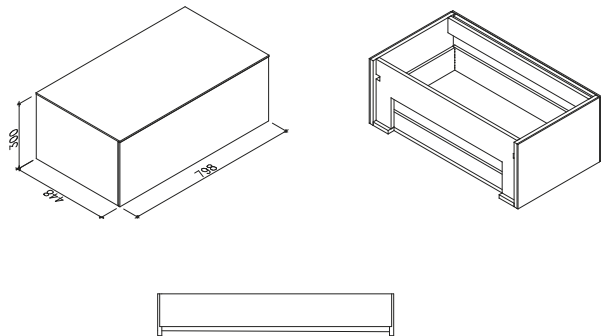

# Skagen 80 kabinett med benkeplate

SKU: 30010264

**Farge:**

**Størrelse:**

30cm / 80cm / 45cm

**Vekt:**

29kg. netto

**Skagen 80 kabinett med benkeplate detaljer:**