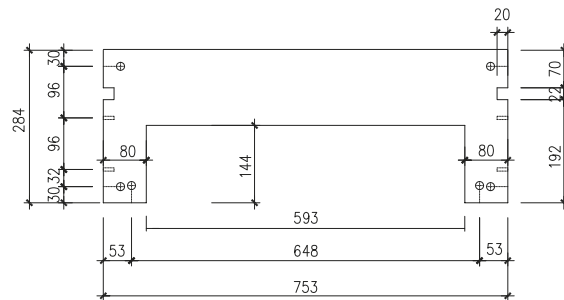

# Skagen 80 kabinett med benkeplate

SKU: 30010264

**Farge:**

**Størrelse:**

30cm / 80cm / 45cm

**Vekt:**

29kg. netto

**Skagen 80 kabinett med benkeplate detaljer:**