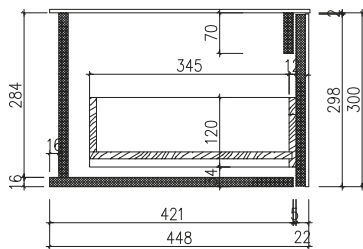

# Skagen 80 kabinett med benkeplate

SKU: 30010264

**Farge:**

**Størrelse:**

30cm / 80cm / 45cm

**Vekt:**

29kg. netto

**Skagen 80 kabinett med benkeplate detaljer:**