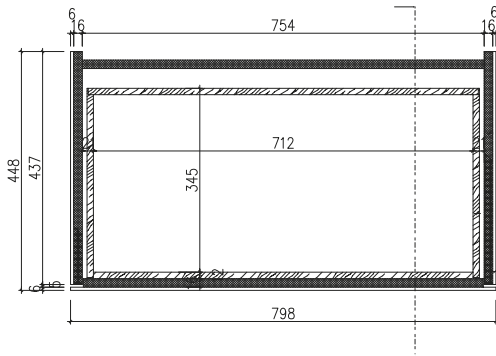

# Skagen 80 kabinett med benkeplate

SKU: 30010264

**Farge:**

**Størrelse:**

30cm / 80cm / 45cm

**Vekt:**

29kg. netto

**Skagen 80 kabinett med benkeplate detaljer:**