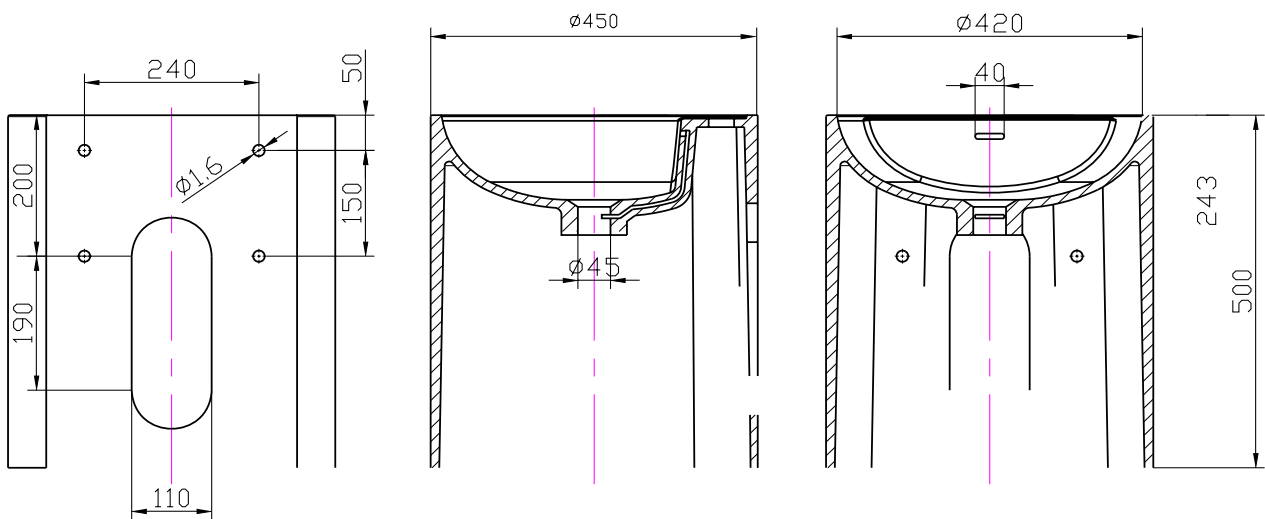

# Helsinki W45 håndvask

SKU: 40010305

**Farge:**

Mat sort/ hvid

**Størrelse:**

50cm / 45cm / 45cm

**Vekt:**

19kg. netto

**Helsinki W45 håndvask detaljer:**