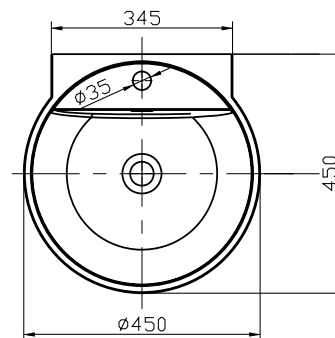

# Helsinki W45 håndvask

SKU: 40010305

**Farge:**

Mat sort/ hvid

**Størrelse:**

50cm / 45cm / 45cm

**Vekt:**

19kg. netto

**Helsinki W45 håndvask detaljer:**