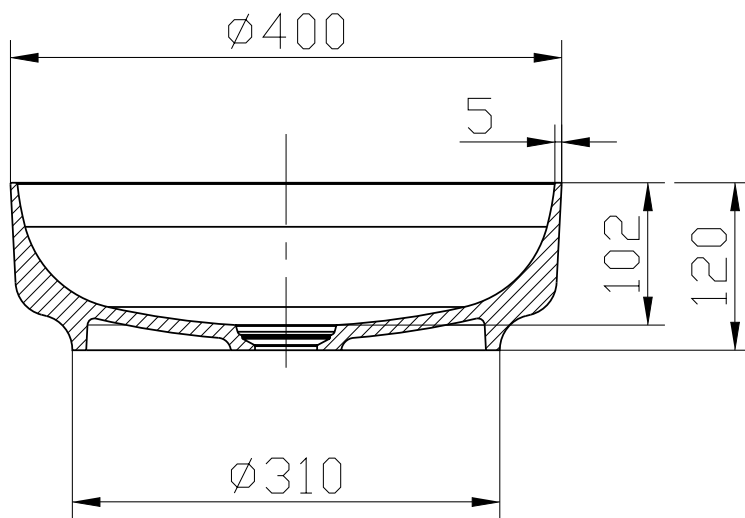

Helsinki T40 servant

SKU: 40010306

Farge:

Mat sort/ hvid

Størrelse:

12cm / 40cm / 40cm

Vekt:

7kg. netto

Helsinki T40 servant detaljer: