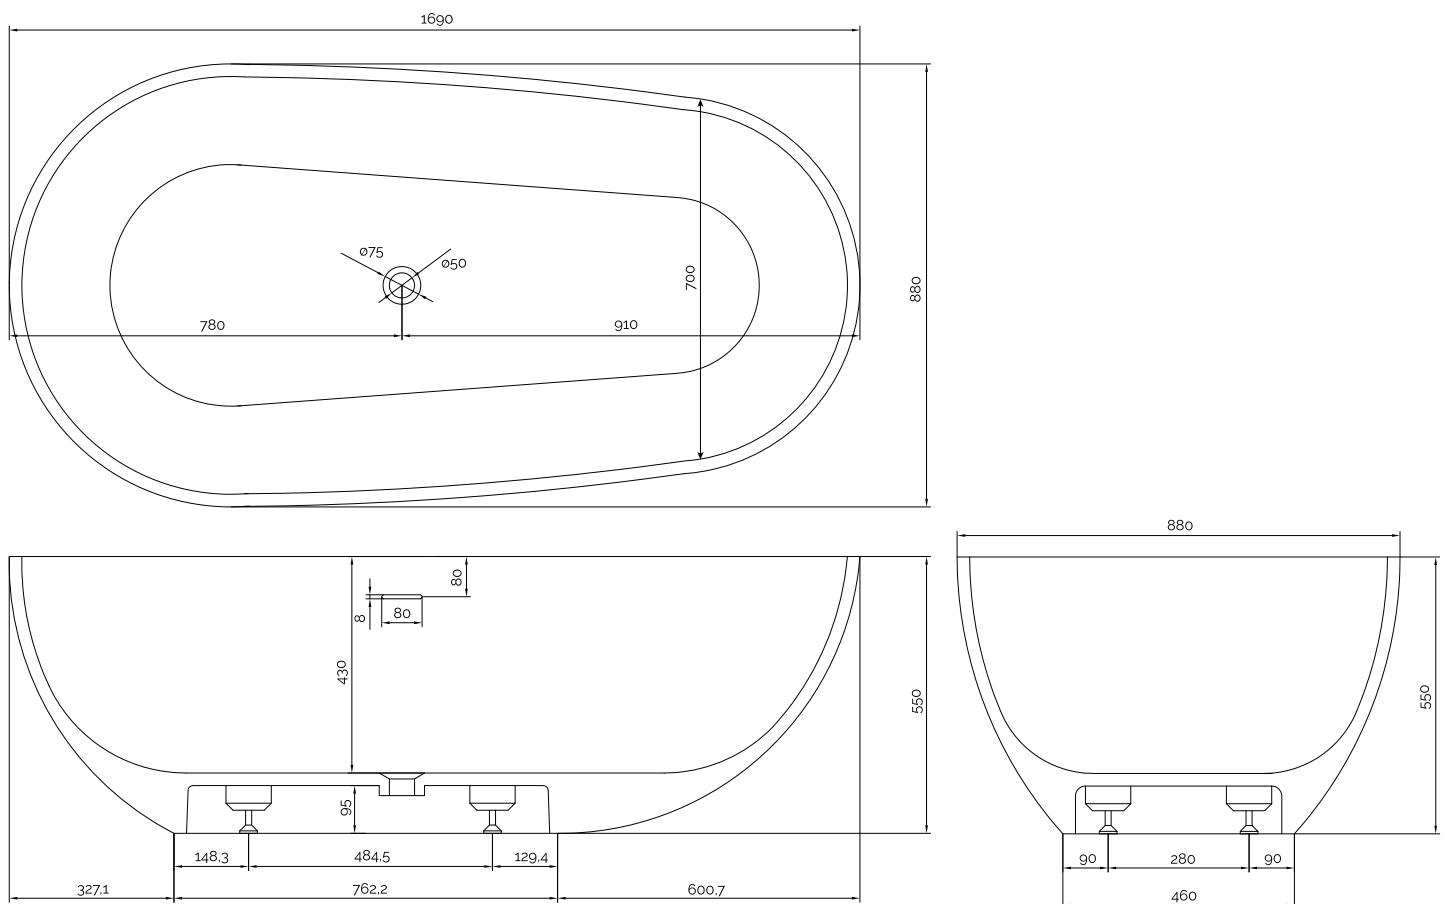

Hammershus svart

SKU: 40030057

Farge: Mat sort

Størrelse: 55cm / 169cm / 88cm

Vekt: 165kg. netto

Hammershus svart detaljer:

Vandlåsen har et afløb på 4 cm.

Vær opmærksom på at der kan være en tolerance på ± 5 mm da alle produkter er håndslæbet.