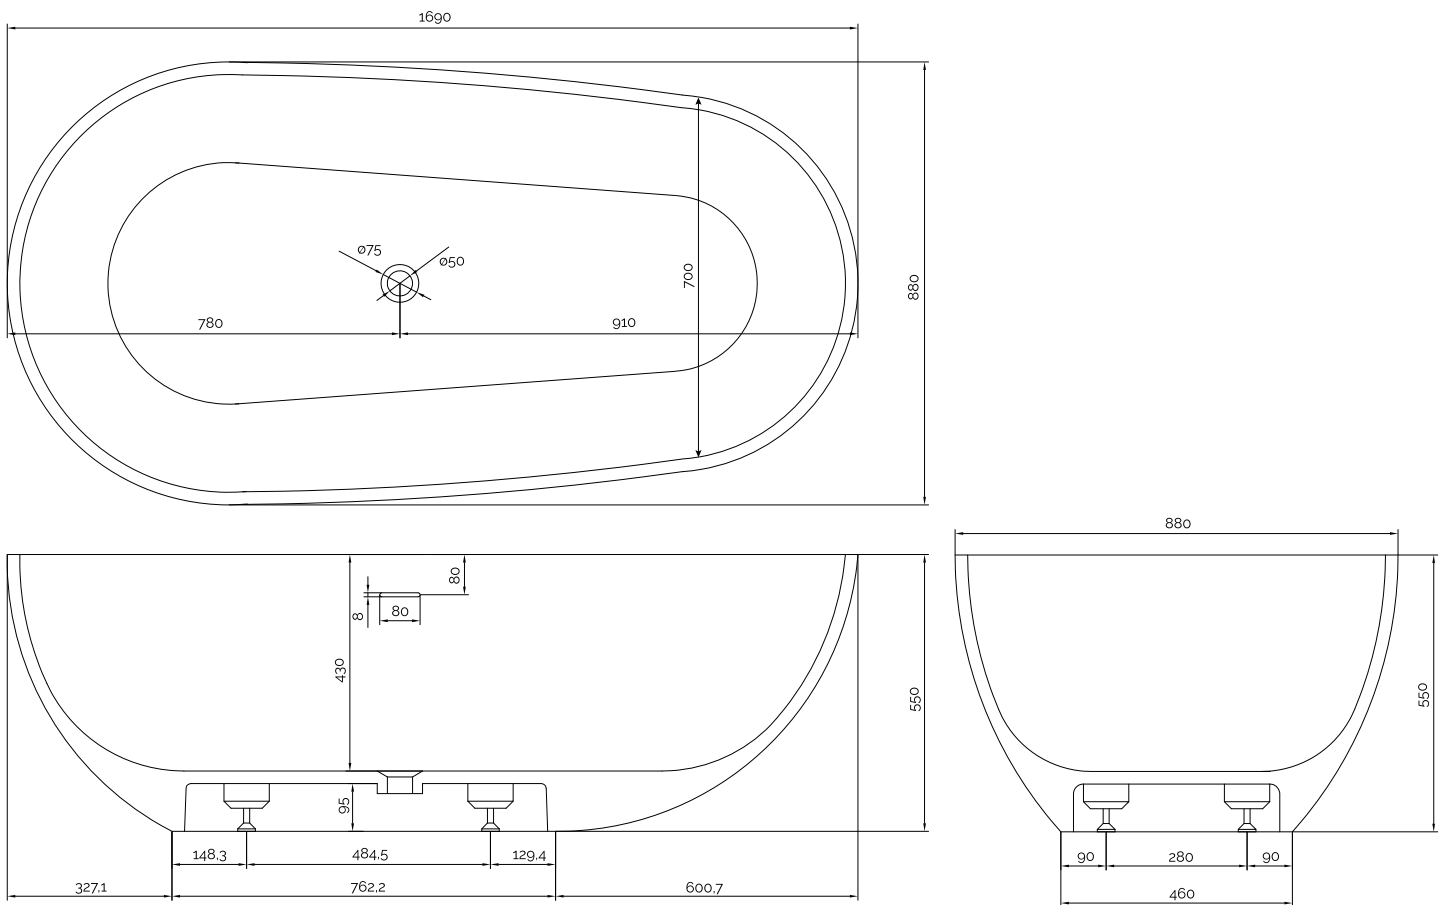

Hammershus svart

SKU: 40030057

Farge: Mat sort
Størrelse: 55cm / 169cm / 88cm
Vekt: 165kg. netto

Hammershus svart detaljer:

Vandlåsen har et afløb på 4 cm.

Vær opmærksom på at der kan være en tolerance på ± 5 mm da alle produkter er håndslæbet.