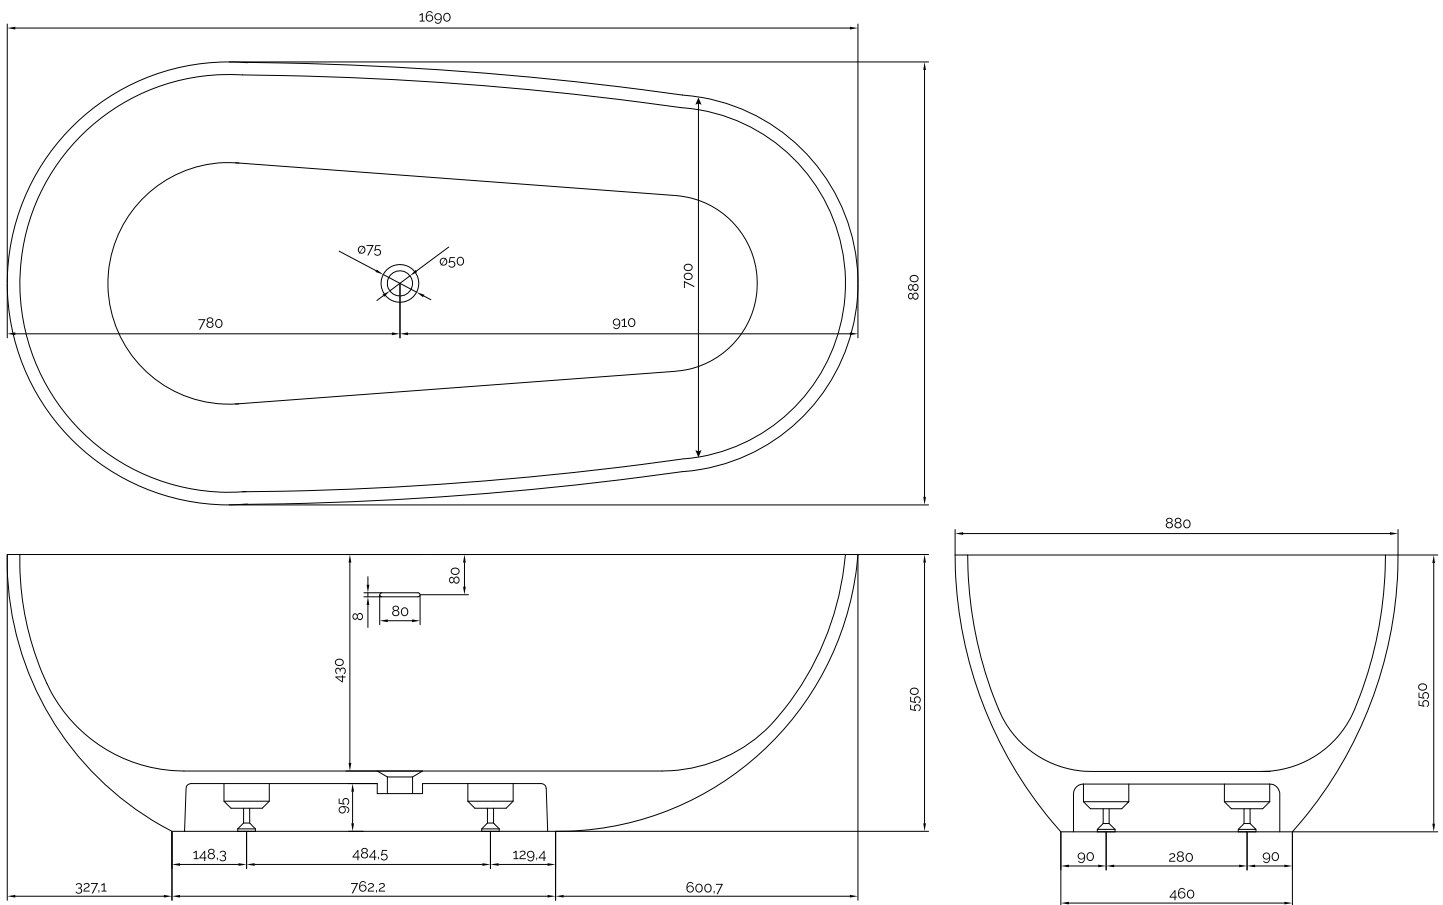

Hammershus svart

SKU: 40030057

Farge: Mat sort
Størrelse: 55cm / 169cm / 88cm
Vekt: 165kg. netto

Hammershus svart detaljer:

Vandlåsen har et afløb på 4 cm.

Vær opmærksom på at der kan være en tolerance på ± 5 mm da alle produkter er håndslæbet.