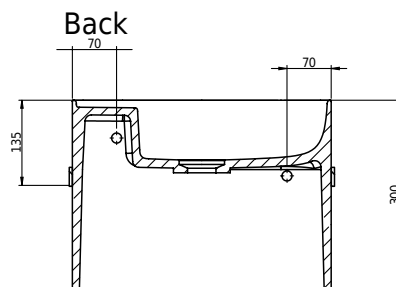

Yuno Rail 41 Grey

SKU: 40010343

Farge:

Størrelse:

Vekt:

30cm / 41cm / 24cm

10kg. netto

Yuno Rail 41 Grey detaljer: