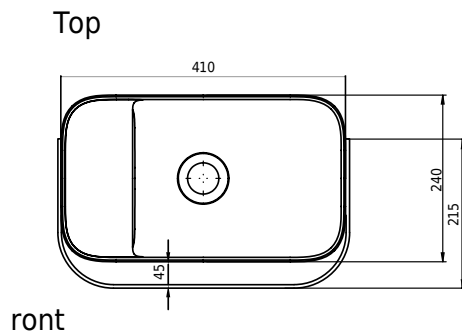

Yuno Rail 41 Grey

SKU: 40010343

Farge:

Størrelse:

Vekt:

30cm / 41cm / 24cm

10kg. netto

Yuno Rail 41 Grey detaljer: