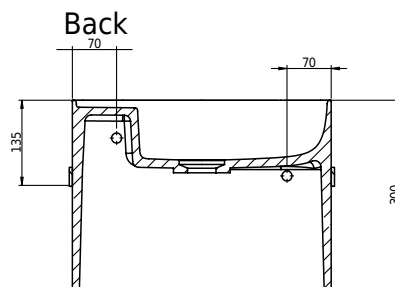

Yuno Rail 41 Grey

SKU: 40010343

Farge:

Størrelse:

Vekt:

30cm / 41cm / 24cm

10kg. netto

Yuno Rail 41 Grey detaljer: