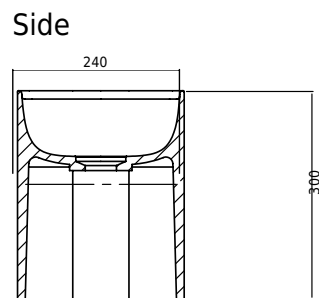

Yuno Rail 41 Grey

SKU: 40010343

Farge:

Størrelse:

Vekt:

30cm / 41cm / 24cm

10kg. netto

Yuno Rail 41 Grey detaljer: