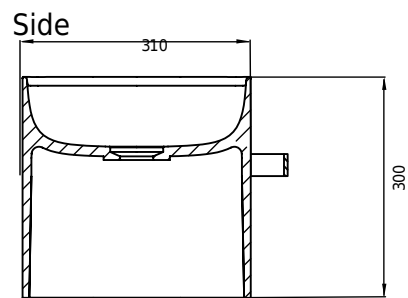

Yuno Rail 55 Grey

SKU: 40010344

Farge:

Størrelse:

Vekt:

30cm / 55cm / 31cm

16kg. netto

Yuno Rail 55 Grey detaljer: