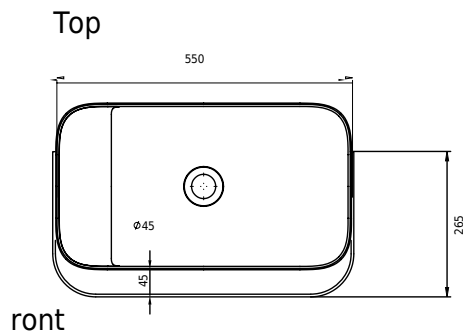

Yuno Rail 55 Grey

SKU: 40010344

Farge:

Størrelse:

Vekt:

30cm / 55cm / 31cm

16kg. netto

Yuno Rail 55 Grey detaljer: