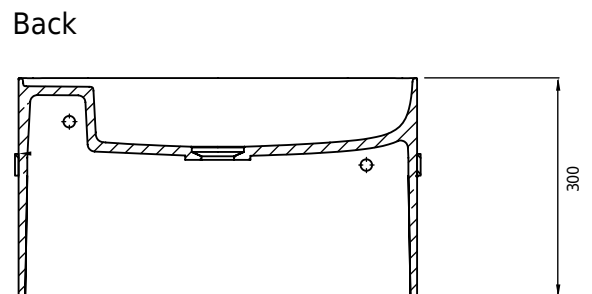

Yuno Rail 55 Grey

SKU: 40010344

Farge:

Størrelse:

Vekt:

30cm / 55cm / 31cm

16kg. netto

Yuno Rail 55 Grey detaljer: