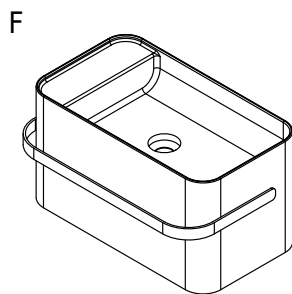

Yuno Rail 55 Grey

SKU: 40010344

Farge:

Størrelse:

Vekt:

30cm / 55cm / 31cm

16kg. netto

Yuno Rail 55 Grey detaljer: