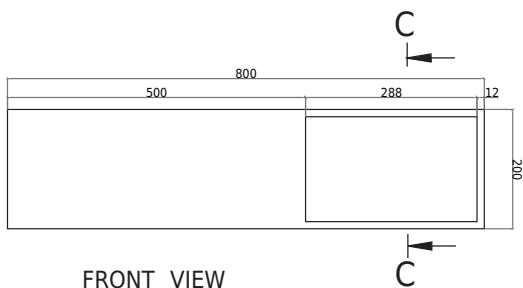

# Oslo 80 venstre servant

SKU: 40010346

TOPVIEW

SECTION C-C

FRONT VIEW

REAR VIEW

**Farge:**

**Størrelse:**

20cm / 80cm / 40cm

**Vekt:**

21kg. netto

**Oslo 80 venstre servant detaljer:**