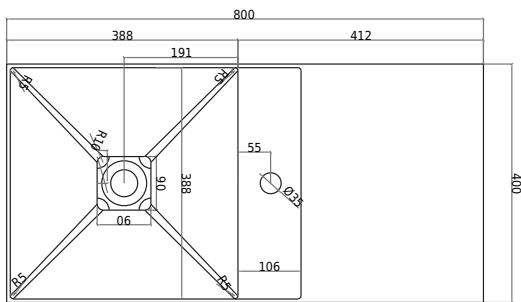

Oslo 80 venstre servant

SKU: 40010346

TOPVIEW

SECTION C-C

FRONT VIEW

REAR VIEW

Farge:

Størrelse:

20cm / 80cm / 40cm

Vekt:

21kg. netto

Oslo 80 venstre servant detaljer: