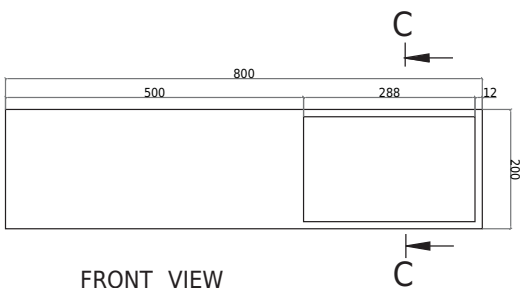

Oslo 80 venstre servant

SKU: 40010346

TOPVIEW

SECTION C-C

FRONT VIEW

REAR VIEW

Farge:

Størrelse:

20cm / 80cm / 40cm

Vekt:

21kg. netto

Oslo 80 venstre servant detaljer: