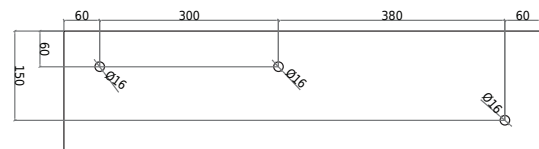

# Oslo 80 venstre servant

SKU: 40010346

TOPVIEW

SECTION C-C

FRONT VIEW

REAR VIEW

**Farge:**

**Størrelse:**

20cm / 80cm / 40cm

**Vekt:**

21kg. netto

**Oslo 80 venstre servant detaljer:**