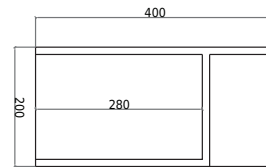

Oslo 80 venstre servant

SKU: 40010346

TOPVIEW

SECTION C-C

FRONT VIEW

REAR VIEW

Farge:

Størrelse:

20cm / 80cm / 40cm

Vekt:

21kg. netto

Oslo 80 venstre servant detaljer: