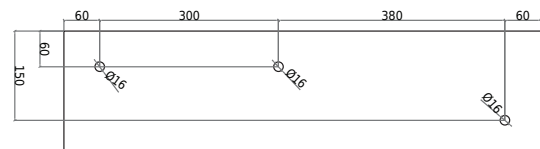

Oslo 80 venstre servant

SKU: 40010346

TOPVIEW

SECTION C-C

FRONT VIEW

REAR VIEW

Farge:

Størrelse:

20cm / 80cm / 40cm

Vekt:

21kg. netto

Oslo 80 venstre servant detaljer: