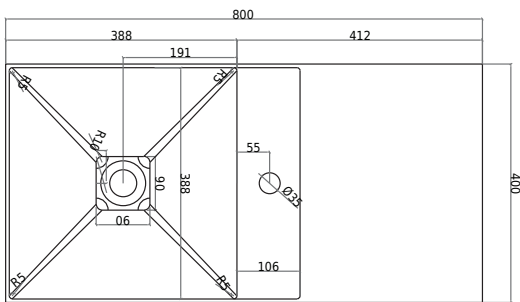

# Oslo 80 venstre servant

SKU: 40010346

TOPVIEW

SECTION C-C

FRONT VIEW

REAR VIEW

**Farge:**

**Størrelse:**

20cm / 80cm / 40cm

**Vekt:**

21kg. netto

**Oslo 80 venstre servant detaljer:**