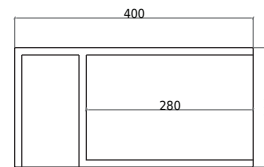

# Oslo 80 høyre servant med hylle

SKU: 40010347

TOPVIEW

SECTION C-C

FRONT VIEW

REAR VIEW

**Farge:**

**Størrelse:**

20cm / 80cm / 40cm

**Vekt:**

21kg. netto

**Oslo 80 høyre servant med hylle detaljer:**