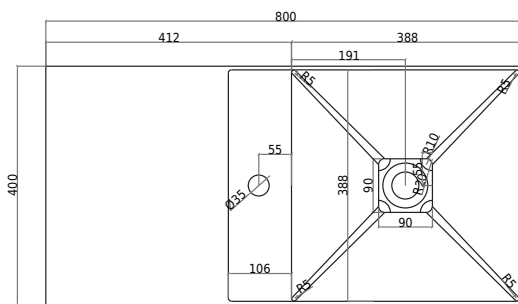

# Oslo 80 høyre servant med hylle

SKU: 40010347

TOPVIEW

SECTION C-C

FRONT VIEW

REAR VIEW

**Farge:**

**Størrelse:**

20cm / 80cm / 40cm

**Vekt:**

21kg. netto

**Oslo 80 høyre servant med hylle detaljer:**