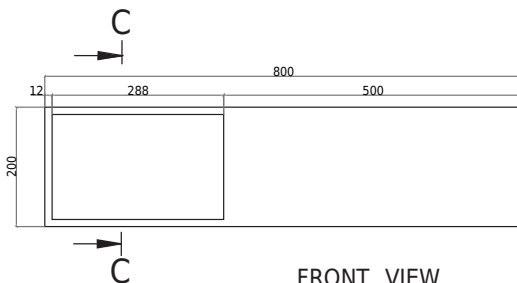

# Oslo 80 høyre servant med hylle

SKU: 40010347

TOPVIEW

SECTION C-C

FRONT VIEW

REAR VIEW

**Farge:**

**Størrelse:**

20cm / 80cm / 40cm

**Vekt:**

21kg. netto

**Oslo 80 høyre servant med hylle detaljer:**