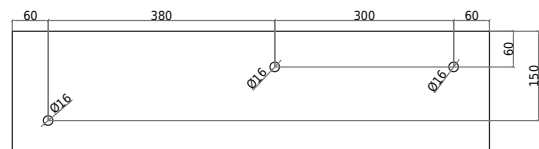

# Oslo 80 høyre servant med hylle

SKU: 40010347

TOPVIEW

SECTION C-C

FRONT VIEW

REAR VIEW

**Farge:**

**Størrelse:**

20cm / 80cm / 40cm

**Vekt:**

21kg. netto

**Oslo 80 høyre servant med hylle detaljer:**