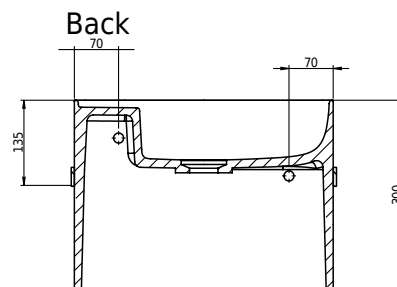

Copenhagen Bath

Roskildevej 394
DK-2610 Rødovre
MVA: DK32648622
Telefon: (+45) 3696 0747
contact@copenhagenbath.com
www.copenhagenbath.com

Yuno Rail 41 Gold

SKU: 40010365

Farge:

Størrelse:

Vekt:

30cm / 41cm / 29cm

10kg. netto

Yuno Rail 41 Gold detaljer: