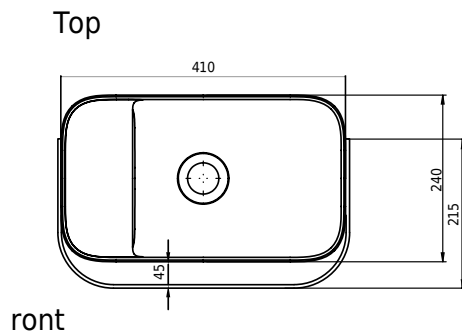

Copenhagen Bath

Roskildevej 394
DK-2610 Rødovre
MVA: DK32648622
Telefon: (+45) 3696 0747
contact@copenhagenbath.com
www.copenhagenbath.com

Yuno Rail 41 Gold

SKU: 40010365

Farge:

Størrelse:

Vekt:

30cm / 41cm / 29cm