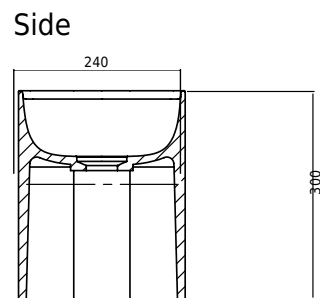

Copenhagen Bath

Roskildevej 394
DK-2610 Rødovre
MVA: DK32648622
Telefon: (+45) 3696 0747
contact@copenhagenbath.com
www.copenhagenbath.com

Yuno Rail 41 Gold

SKU: 40010365

Farge:

Størrelse:

Vekt:

30cm / 41cm / 29cm

10kg. netto

Yuno Rail 41 Gold detaljer: