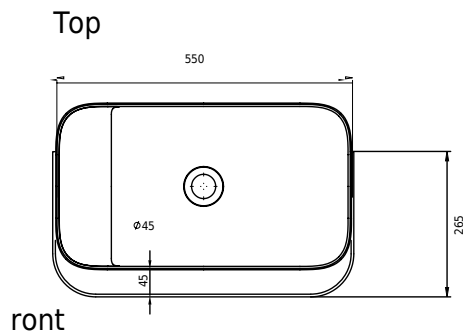

# Yuno Rail 55 Gold

SKU: 40010366

**Farge:**

**Størrelse:**

**Vekt:**

30cm / 55cm / 36cm

16kg. netto

**Yuno Rail 55 Gold detaljer:**