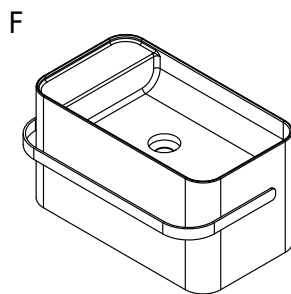

# Yuno Rail 55 Gold

SKU: 40010366

**Farge:**

**Størrelse:**

**Vekt:**

30cm / 55cm / 36cm

16kg. netto

**Yuno Rail 55 Gold detaljer:**