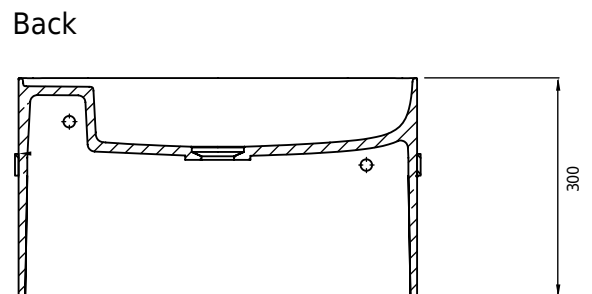

# Yuno Rail 55 Gold

SKU: 40010366

**Farge:**

**Størrelse:**

**Vekt:**

30cm / 55cm / 36cm

16kg. netto

**Yuno Rail 55 Gold detaljer:**