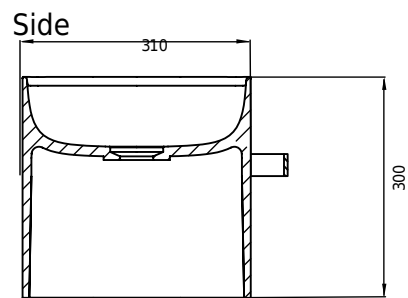

# Yuno Rail 55 Gold

SKU: 40010366

**Farge:**

**Størrelse:**

**Vekt:**

30cm / 55cm / 36cm

16kg. netto

**Yuno Rail 55 Gold detaljer:**