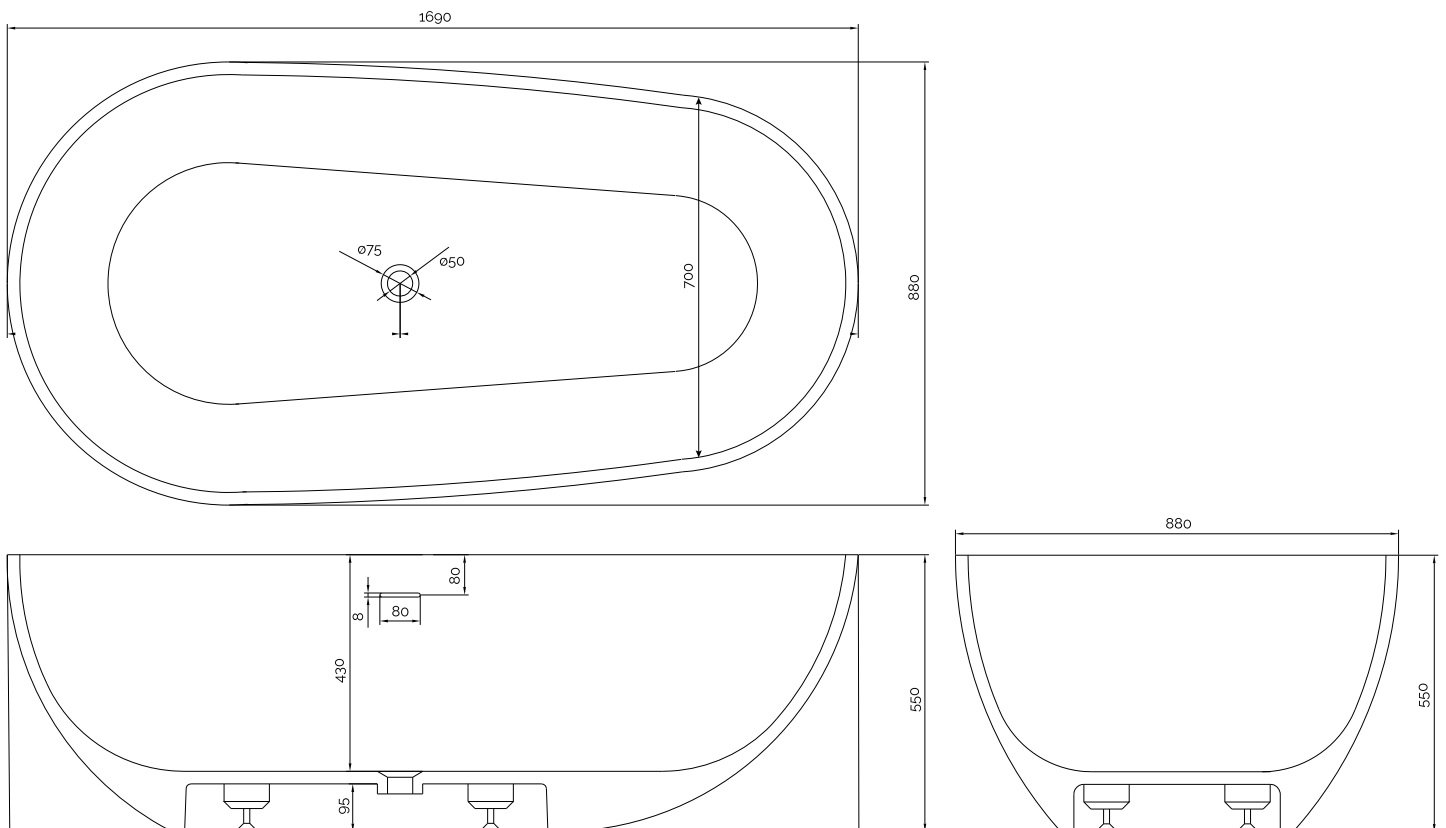

Helsinki badekar

SKU: 40030058

Farge:

Liter:

Størrelse:

Vekt:

300 Overløp

55cm / 169cm / 88cm

165kg. netto

Helsinki badekar detaljer:

Vandlåsen har et afløb på 4 cm.

Vær opmærksom på at der kan være en tolerance på ± 5 mm da alle produkter er håndslæbet.