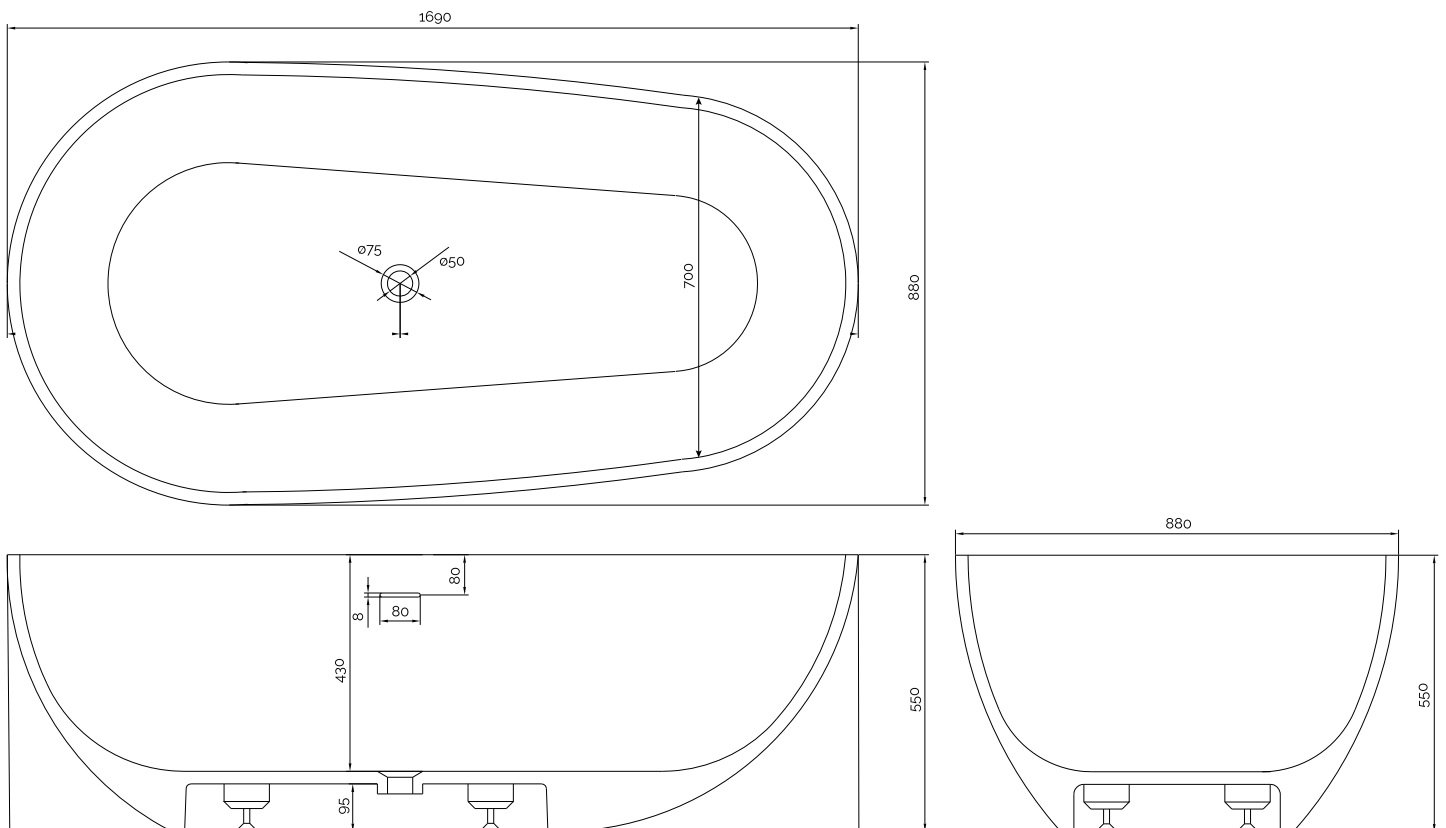

## Helsinki badekar

SKU: 40030058

**Farge:**

**Liter:**

**Størrelse:**

**Vekt:**

300 Overløp

55cm / 169cm / 88cm

165kg. netto

### Helsinki badekar detaljer:

Vandlåsen har et afløb på 4 cm.

Vær opmærksom på at der kan være en tolerance på  $\pm 5$ mm da alle produkter er håndslæbet.