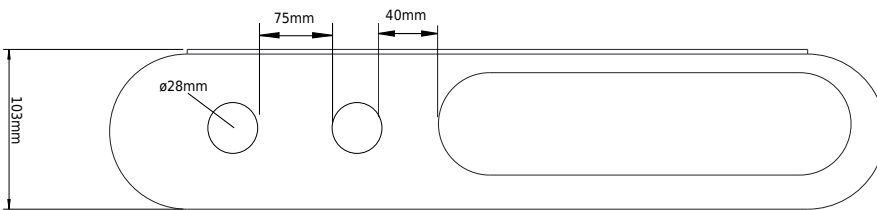

Copenhagen Bath

Roskildevej 394
DK-2610 Rødovre
MVA: DK32648622
Telefon: (+45) 3696 0747
contact@copenhagenbath.com
www.copenhagenbath.com

CB 100 - Såpe og håndkleholder

SKU: 40040187

Farge: Mat sort
Størrelse: 2.5cm / 50cm / 10.3cm
Vekt: 0.9kg. netto