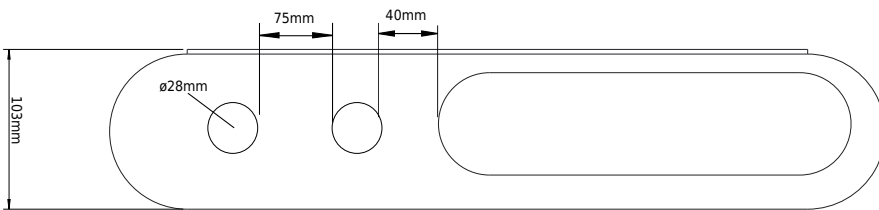

SKU: 40040188

Farge:

Mat hvid

Størrelse:

2.3cm / 28cm / 13.3cm

Vekt:

0.4kg. netto

CB 100 - Såpe og håndkleholder detaljer: