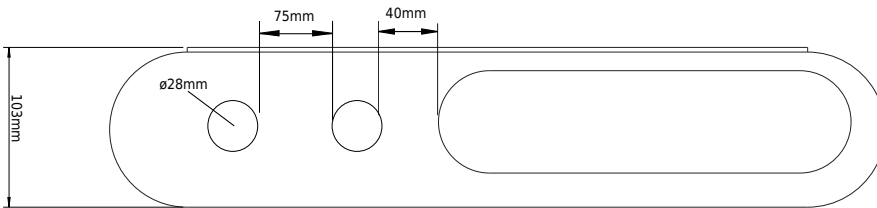

Copenhagen Bath

Roskildevej 394
DK-2610 Rødovre
MVA: DK32648622
Telefon: (+45) 3696 0747
contact@copenhagenbath.com
www.copenhagenbath.com

CB 100 - Såpe og håndkleholder

SKU: 40040189

Farge: Krom
Størrelse: 2.3cm / 28cm / 10.3cm
Vekt: 0.4kg. netto