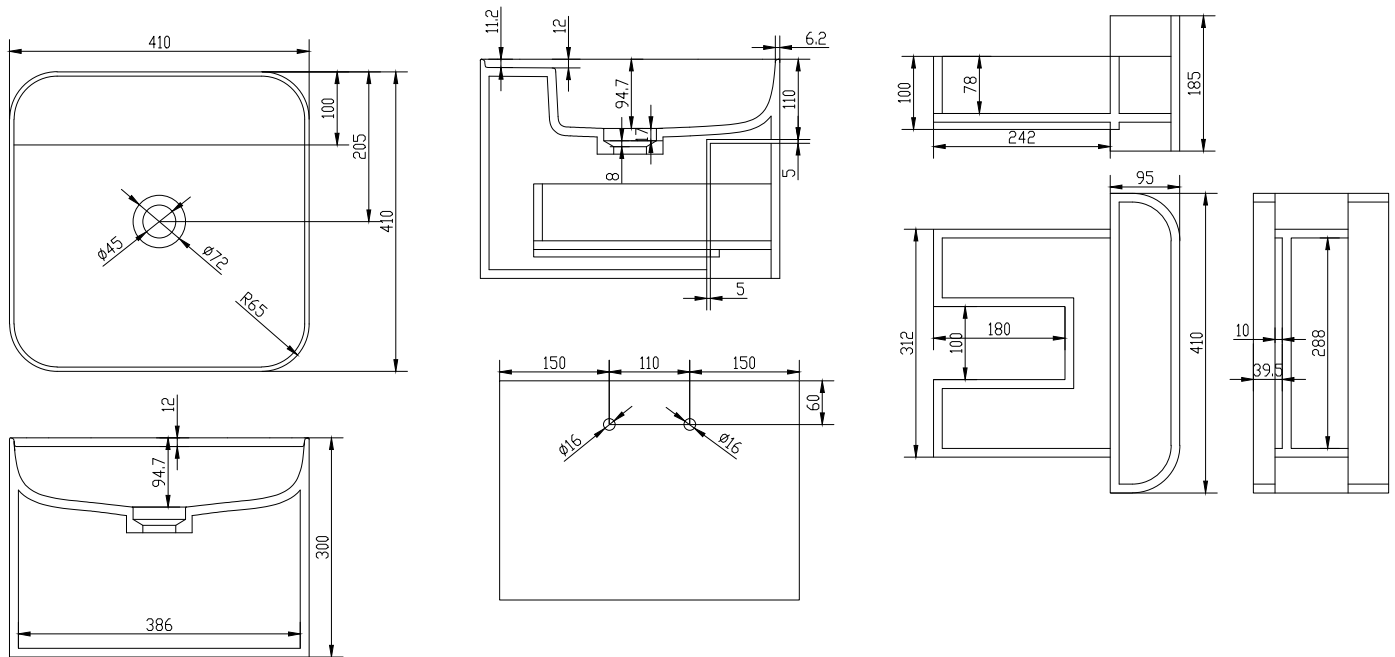

# Yuno CA 41 Chroma

SKU: 40010369

**Farge:**

**Størrelse:**

**Vekt:**

30cm / 41cm / 41cm

21kg. netto

**Yuno CA 41 Chroma detaljer:**