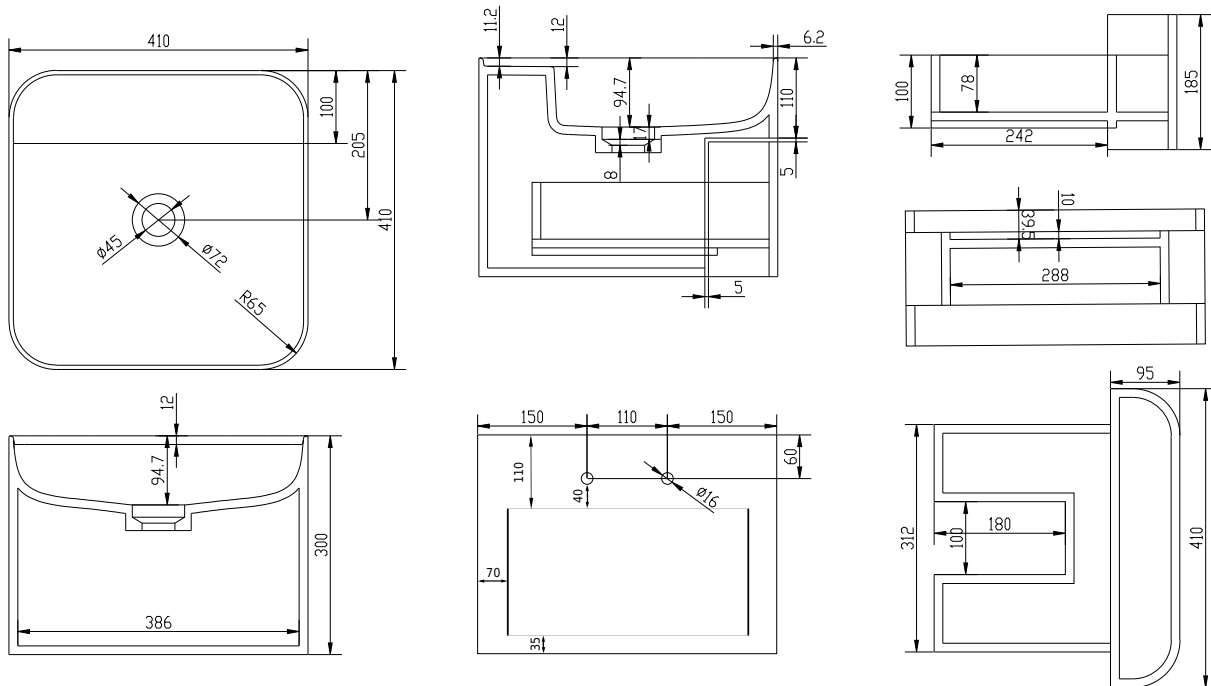

Yuno CA 41 Chroma

SKU: 40010369

Farge:

Størrelse:

Vekt:

30cm / 41cm / 41cm

21kg. netto

Yuno CA 41 Chroma detaljer: