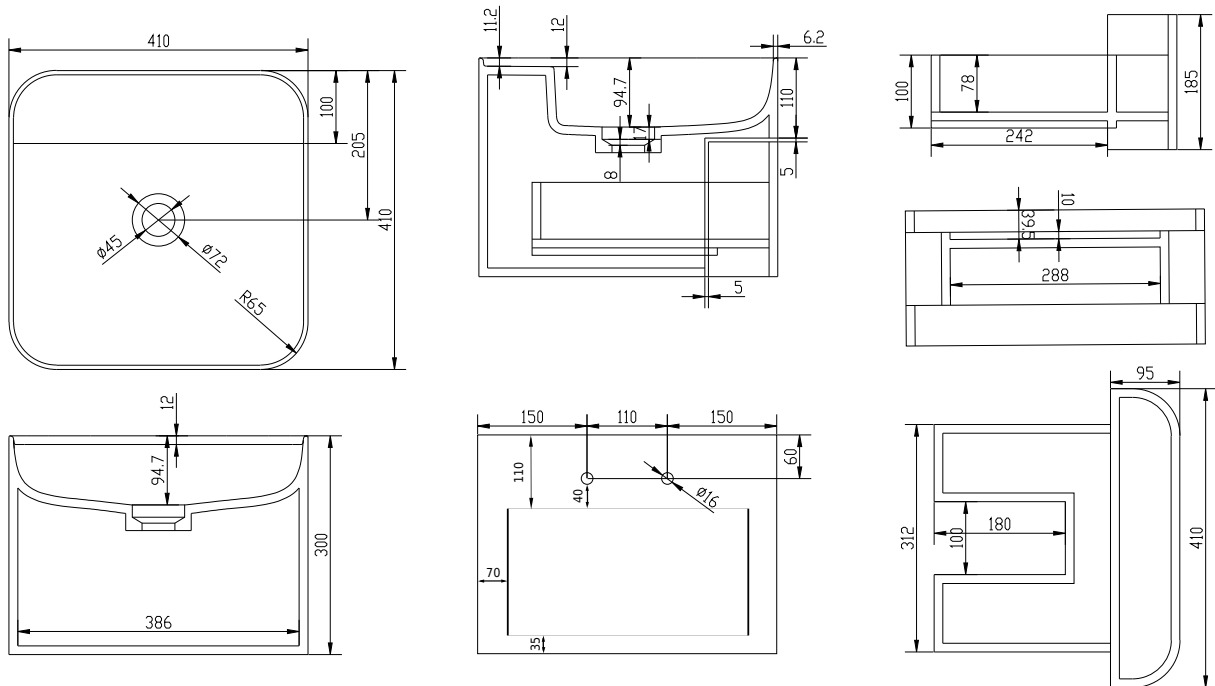

Yuno CA 41 Chroma

SKU: 40010369

Farge:

Størrelse:

Vekt:

30cm / 41cm / 41cm

21kg. netto

Yuno CA 41 Chroma detaljer: