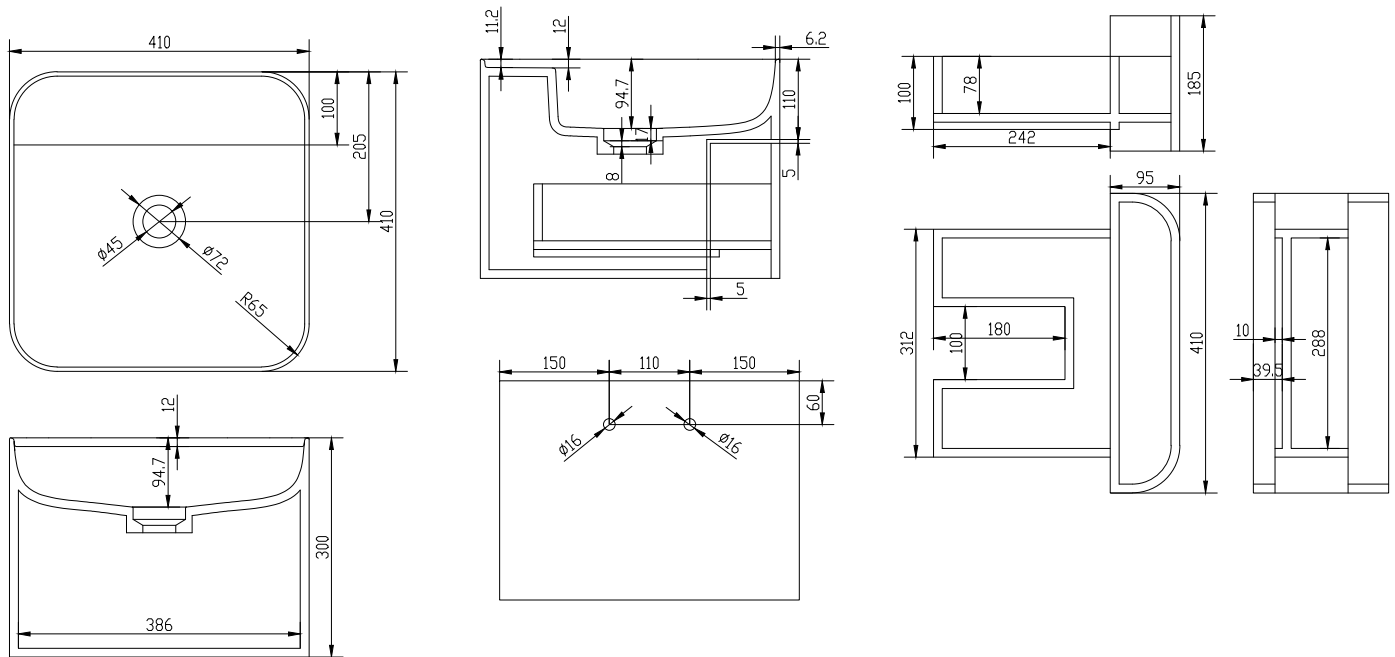

Yuno CA 41 Chroma

SKU: 40010369

Farge:

Størrelse:

30cm / 41cm / 41cm

Vekt:

21kg. netto

Yuno CA 41 Chroma detaljer: