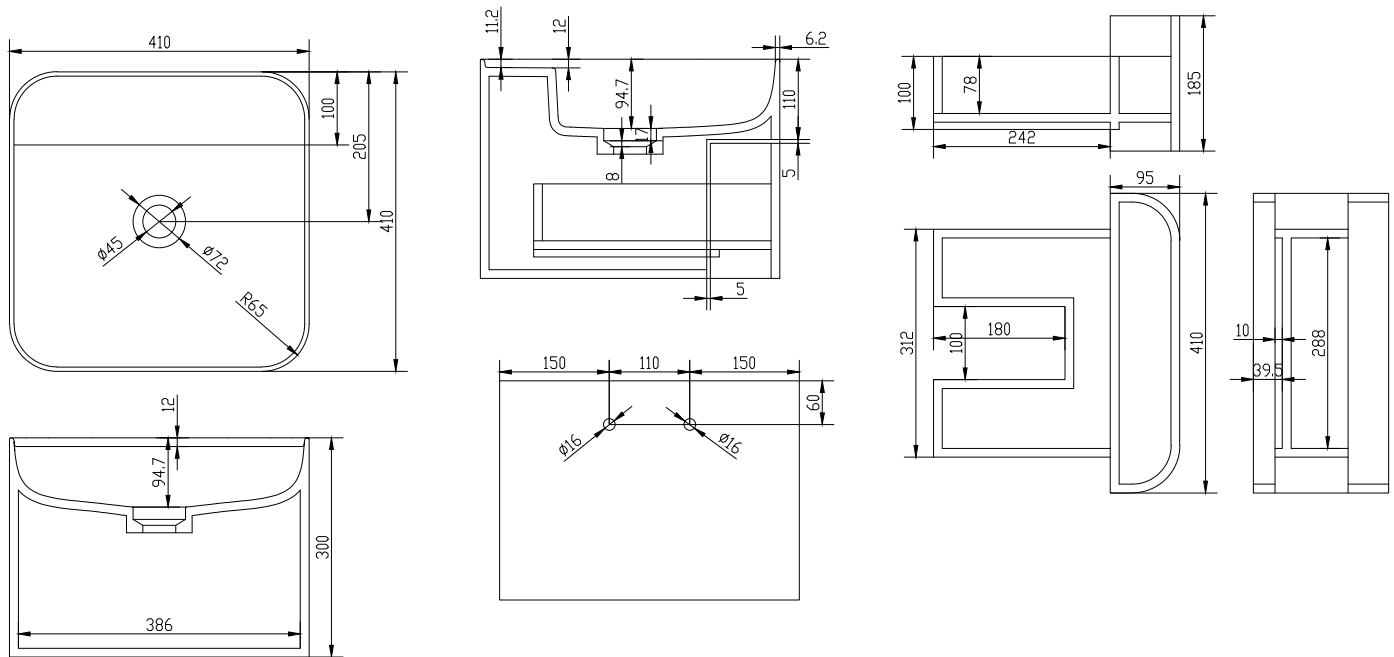

# Yuno CA 41Chroma

SKU: 40010369

**Farge:**

**Størrelse:**

**Vekt:**

30cm / 41cm / 41cm

21kg. netto

**Yuno CA 41Chroma detaljer:**