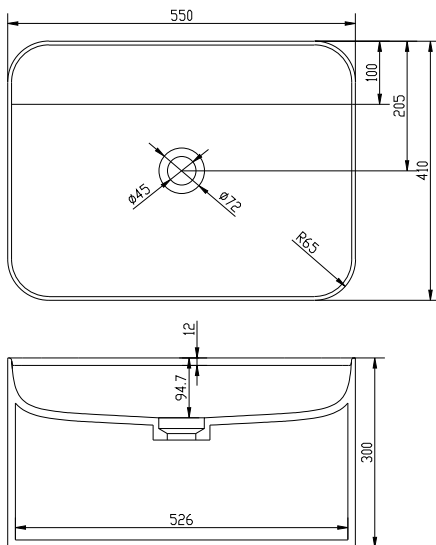

Yuno CA 55 Chroma

SKU: 40010370

Farge:

Størrelse:

Vekt:

30cm / 55cm / 41cm

26kg. netto

Yuno CA 55 Chroma detaljer: