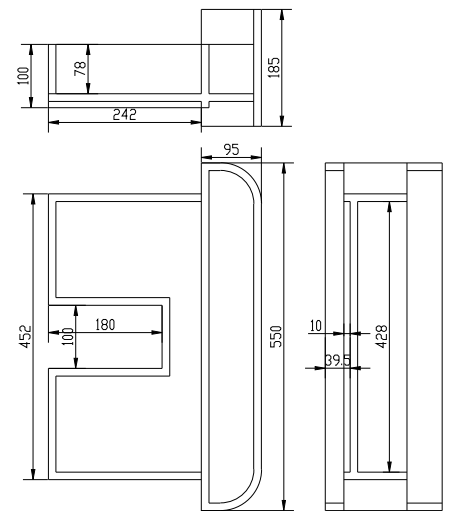

Yuno CA 55 Chroma

SKU: 40010370

Farge:

Størrelse:

Vekt:

30cm / 55cm / 41cm

26kg. netto

Yuno CA 55 Chroma detaljer: