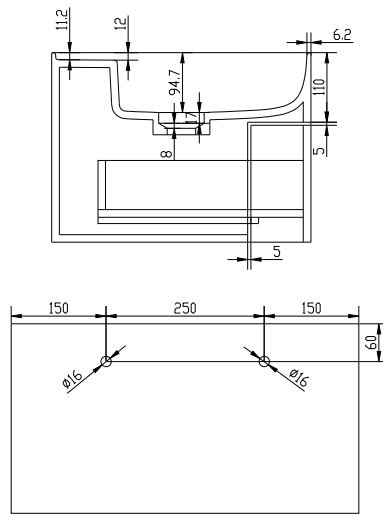

Yuno CA 55 Chroma

SKU: 40010370

Farge:

Størrelse:

Vekt:

30cm / 55cm / 41cm

26kg. netto

Yuno CA 55 Chroma detaljer: