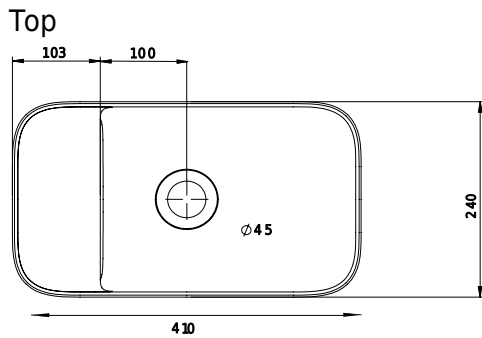

Copenhagen Bath

Roskildevej 394
DK-2610 Rødovre
MVA: DK32648622
Telefon: (+45) 3696 0747
contact@copenhagenbath.com
www.copenhagenbath.com

Yuno LR 41 Chroma

SKU: 40010371

Farge:

Størrelse:

Vekt:

13.5cm / 41cm / 24cm

6.5kg. netto

Yuno LR 41 Chroma detaljer: