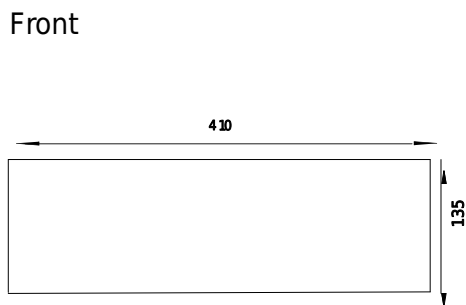

Copenhagen Bath

Roskildevej 394
DK-2610 Rødovre
MVA: DK32648622
Telefon: (+45) 3696 0747
contact@copenhagenbath.com
www.copenhagenbath.com

Yuno LR 41 Chroma

SKU: 40010371

Farge:

Størrelse:

Vekt:

13.5cm / 41cm / 24cm

6.5kg. netto

Yuno LR 41 Chroma detaljer: