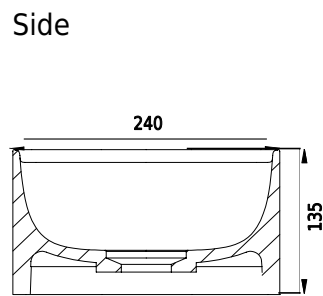

Copenhagen Bath

Roskildevej 394
DK-2610 Rødovre
MVA: DK32648622
Telefon: (+45) 3696 0747
contact@copenhagenbath.com
www.copenhagenbath.com

Yuno LR 41 Chroma

SKU: 40010371

Farge:

Størrelse:

Vekt:

13.5cm / 41cm / 24cm

6.5kg. netto

Yuno LR 41 Chroma detaljer: