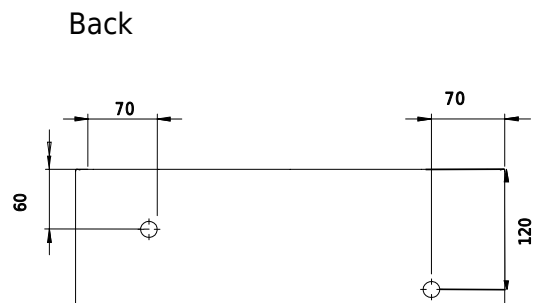

Copenhagen Bath

Roskildevej 394
DK-2610 Rødovre
MVA: DK32648622
Telefon: (+45) 3696 0747
contact@copenhagenbath.com
www.copenhagenbath.com

Yuno LR 41 Chroma

SKU: 40010371

Farge:

Størrelse:

Vekt:

13.5cm / 41cm / 24cm

6.5kg. netto

Yuno LR 41 Chroma detaljer: