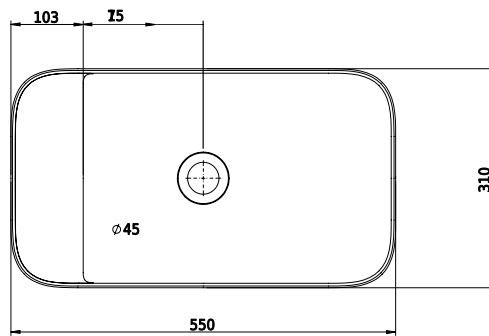

Yuno LR 55 Chroma

SKU: 40010372

T

Side

Front

Back

Farge:

Størrelse:

13.5cm / 55cm / 31cm

Vekt:

9.5kg. netto

Yuno LR 55 Chroma detaljer: