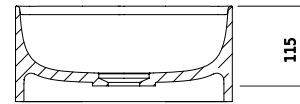

Yuno LR 55 Chroma

SKU: 40010372

T

Side

Front

Back

Farge:

Størrelse:

13.5cm / 55cm / 31cm

Vekt:

9.5kg. netto

Yuno LR 55 Chroma detaljer: