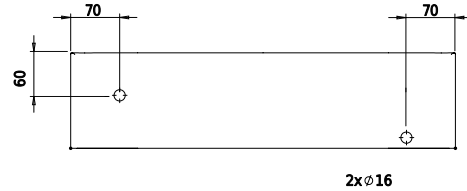

Yuno LR 55 Chroma

SKU: 40010372

T

Side

Front

Back

Farge:

Størrelse:

13.5cm / 55cm / 31cm

Vekt:

9.5kg. netto

Yuno LR 55 Chroma detaljer: