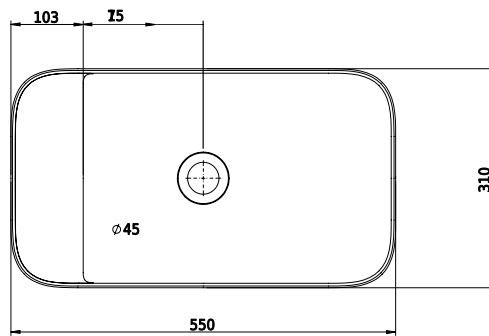

Copenhagen Bath

Roskildevej 394
DK-2610 Rødovre
MVA: DK32648622
Telefon: (+45) 3696 0747
contact@copenhagenbath.com
www.copenhagenbath.com

Yuno LR 55 Chroma

SKU: 40010372

T

Side

Front

Back

Farge:

Størrelse:

13.5cm / 55cm / 31cm

Vekt:

9.5kg. netto

Yuno LR 55 Chroma detaljer: