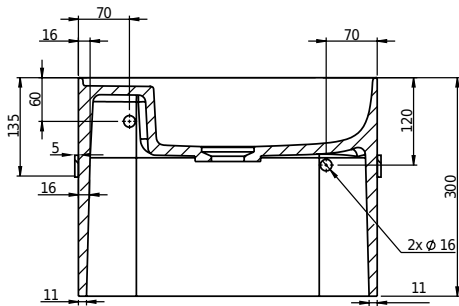

Yuno Rail 41 Chroma

SKU: 40010373

Farge:

Størrelse:

30cm / 41cm / 24cm

Vekt:

10kg. netto

Yuno Rail 41 Chroma detaljer: