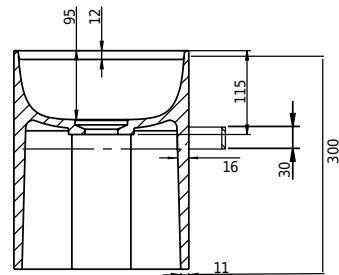

Yuno Rail 41 Chroma

SKU: 40010373

Farge:

Størrelse:

30cm / 41cm / 24cm

Vekt:

10kg. netto

Yuno Rail 41 Chroma detaljer: