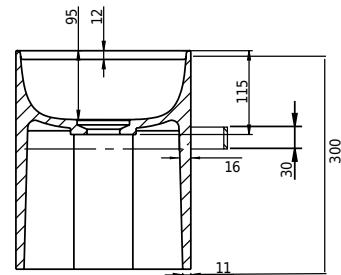

Yuno Rail 41Chroma

SKU: 40010373

Farge:

Størrelse:

Vekt:

30cm / 41cm / 24cm

10kg. netto

Yuno Rail 41Chroma detaljer: