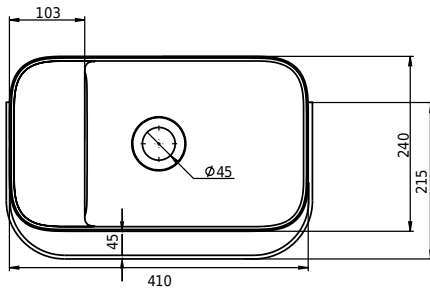

Yuno Rail 41 Chroma

SKU: 40010373

Farge:

Størrelse:

30cm / 41cm / 24cm

Vekt:

10kg. netto

Yuno Rail 41 Chroma detaljer: