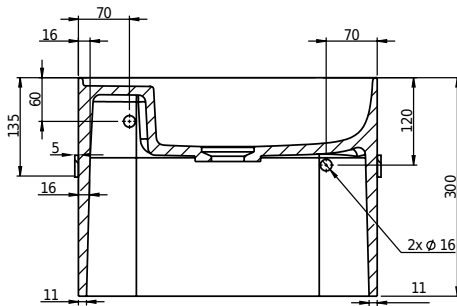

Yuno Rail 41Chroma

SKU: 40010373

Farge:

Størrelse:

Vekt:

30cm / 41cm / 24cm

10kg. netto

Yuno Rail 41Chroma detaljer: