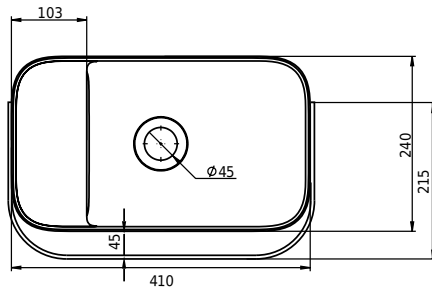

Yuno Rail 41Chroma

SKU: 40010373

Farge:

Størrelse:

Vekt:

30cm / 41cm / 24cm

10kg. netto

Yuno Rail 41Chroma detaljer: