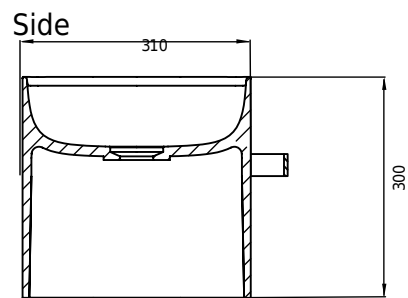

Yuno Rail 55 Chroma

SKU: 40010374

Farge:

Størrelse:

Vekt:

30cm / 55cm / 31cm

16kg. netto

Yuno Rail 55 Chroma detaljer: