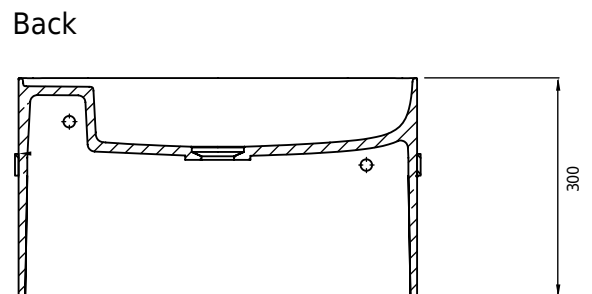

Yuno Rail 55 Chroma

SKU: 40010374

Farge:

Størrelse:

Vekt:

30cm / 55cm / 31cm

16kg. netto

Yuno Rail 55 Chroma detaljer: