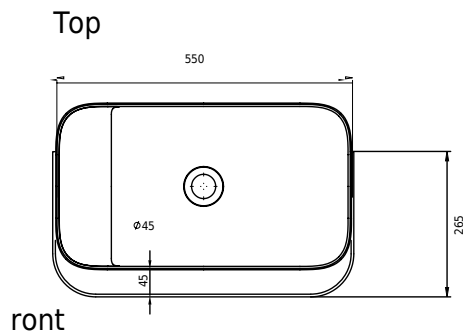

Yuno Rail 55 Chroma

SKU: 40010374

Farge:

Størrelse:

Vekt:

30cm / 55cm / 31cm

16kg. netto

Yuno Rail 55 Chroma detaljer: