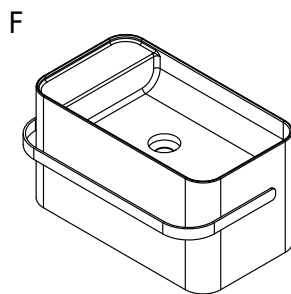

Yuno Rail 55 Chroma

SKU: 40010374

Farge:

Størrelse:

Vekt:

30cm / 55cm / 31cm

16kg. netto

Yuno Rail 55 Chroma detaljer: