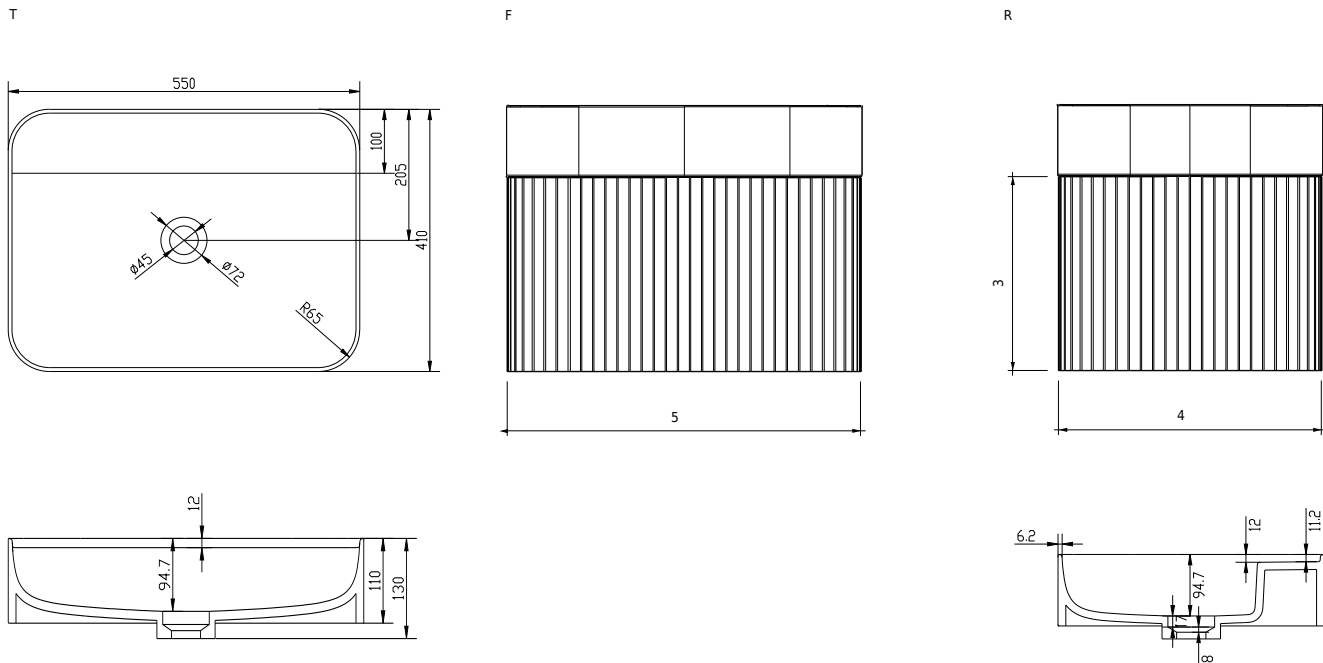

Yuno EG 55

SKU: 30010363

Farge:

Størrelse:

41cm / 54.7cm / 40.7cm

Vekt:

25kg. netto

Yuno EG 55 detaljer:

Yuno EG 55 kabinettet bringer naturlig elegance til mindre rum, fremstillet af massivt europæisk egetræ og designet til at afspejle den organiske skønhed i Københavns landskaber. Med en bredde på 55 cm er dette kabinet en kompakt løsning uden at gå på kompromis med stil eller funktion. Skuffen er udstyret med soft-close skuffe og Blue Motion-teknologi, sikrer glidende og lydløs lukning hver gang. Med en elegant Acovi® Solid Surface håndvask på toppen kombinerer Yuno EG 55 holdbarhed med moderne dansk design og er en fremtrædende tilføjelse til ethvert badeværelse.