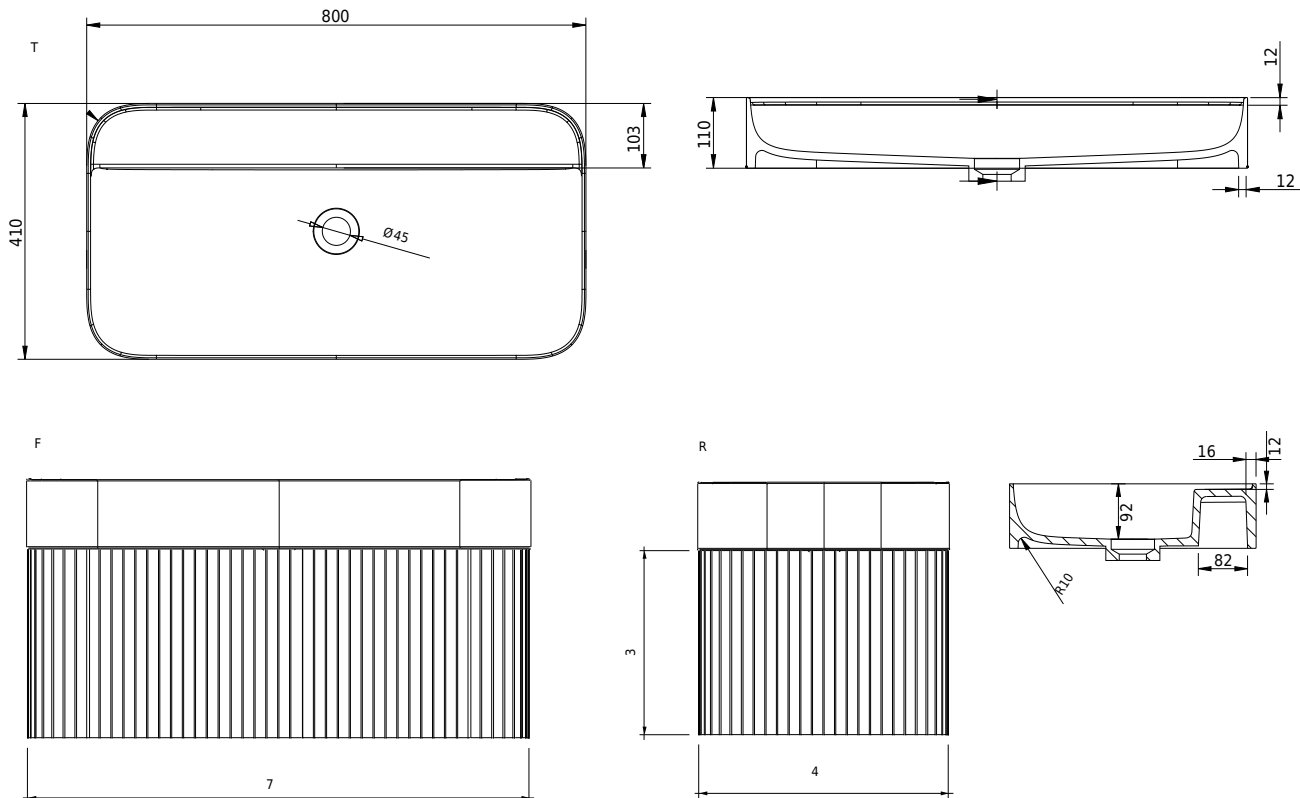

Yuno EG 80

SKU: 30010364

Farge:
Størrelse:

41cm / 79.7cm / 40.7cm

Vekt:

35kg. netto

Yuno EG 80 detaljer:

Et udtryk for naturlig skønhed og håndværk, Yuno EG 80 kabinettet bringer raffineret elegance til større badeværelser. Med en bredde på 80 cm tilbyder dette kabinet rummelig opbevaring i en soft-close skuffe, udstyret med avanceret Blue Motion-teknologi for en problemfri oplevelse. Fremstillet af massivt europæisk egetræ fanger det en varm, organisk æstetik inspireret af Københavns naturlige omgivelser. Sammen med en Acovi® Solid Surface håndvask for en glat, holdbar finish balancerer Yuno EG 80 funktionalitet med tidløst dansk design - perfekt til dem, der ønsker et strejf af natur i deres badeværelse.