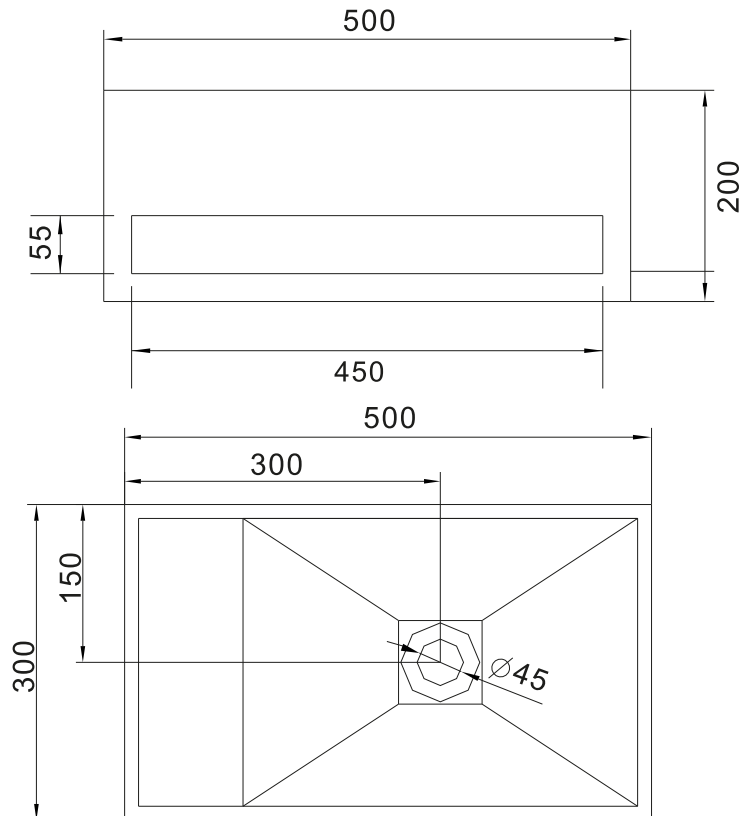

## Sandfjord 50 høyre servant

SKU: 40010055

<b>Farge:</b>	Matt hvit
<b>Størrelse:</b>	20cm / 50cm / 30cm
<b>Vekt:</b>	9.78kg. netto

### Sandfjord 50 høyre servant detaljer:

Servant i massiv Acovi kompositt med håndklestativ og kranhull i venstre. Servanten kan bestilles speilvendt og uten kranhull til blandebatteri. Leveres komplett med monteringsbrakett.