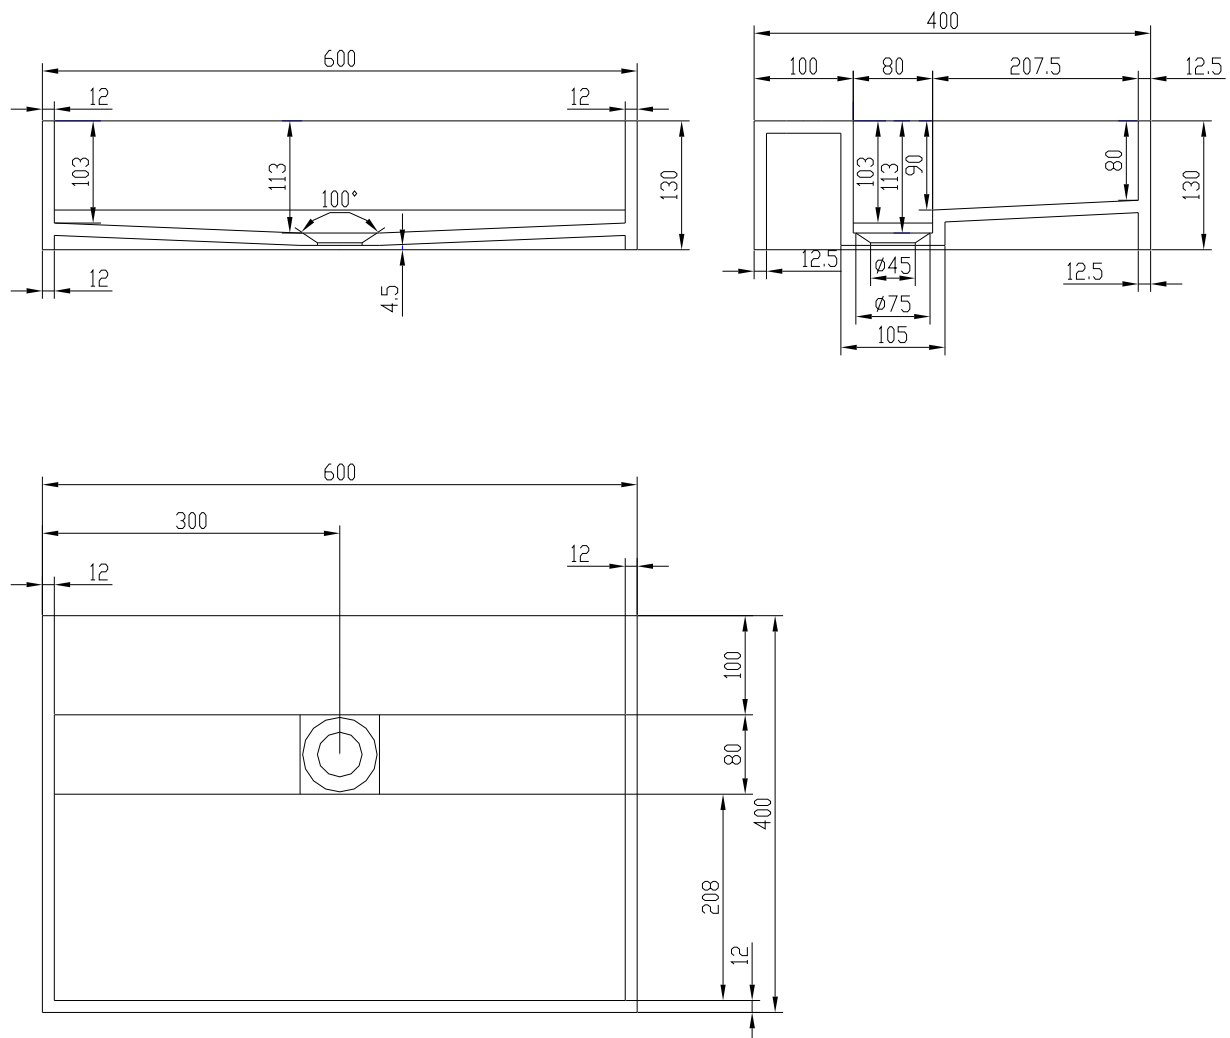

# Christiansfeld 60 servant

SKU: 40010068

**Farge:** Matt hvit  
**Størrelse:** 13cm / 60cm / 40cm  
**Vekt:** 14.5kg. netto

## Christiansfeld 60 servant detaljer:

Servant av massiv Acovi kompositt. For vegg eller plasing på bord. Med integrert avløp uten kranhull for blandebatteri. Kan bestilles i andre mål.