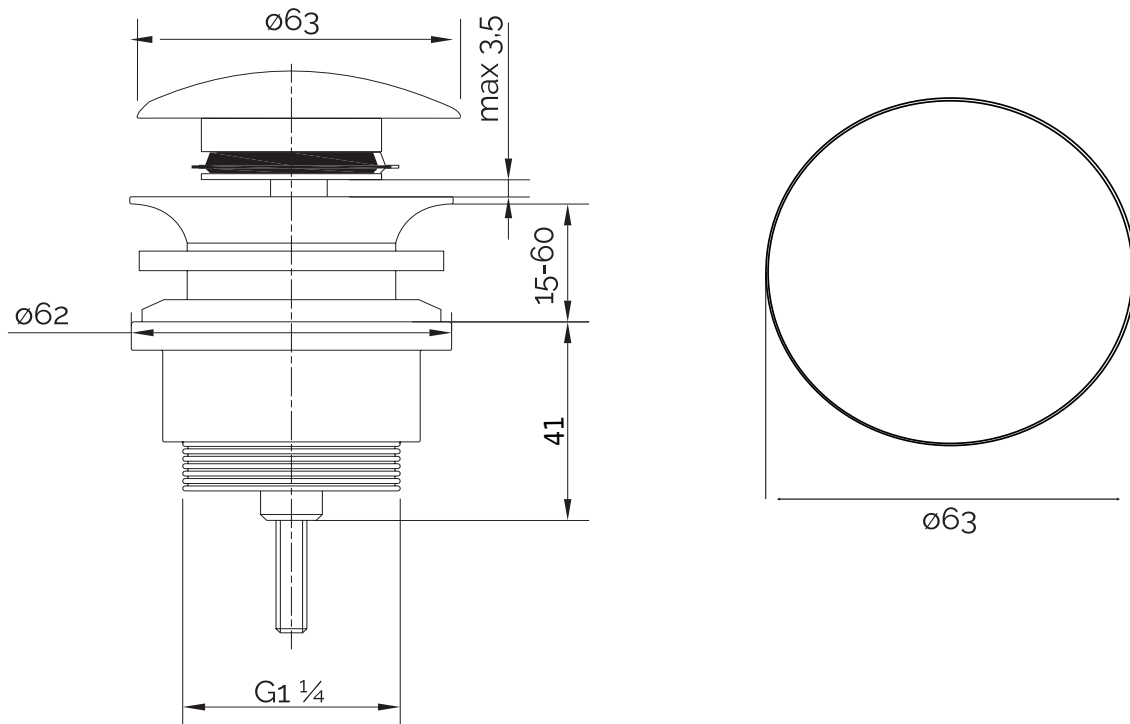

Bunnventil push-open, krom

SKU: 40040001

Farge:

Krom

Størrelse:

cm / cm / cm

Vekt:

0.2kg. netto

Bunnventil push-open, krom detaljer:

push-open funksjon. Bunnventil for servanter uten overløp.