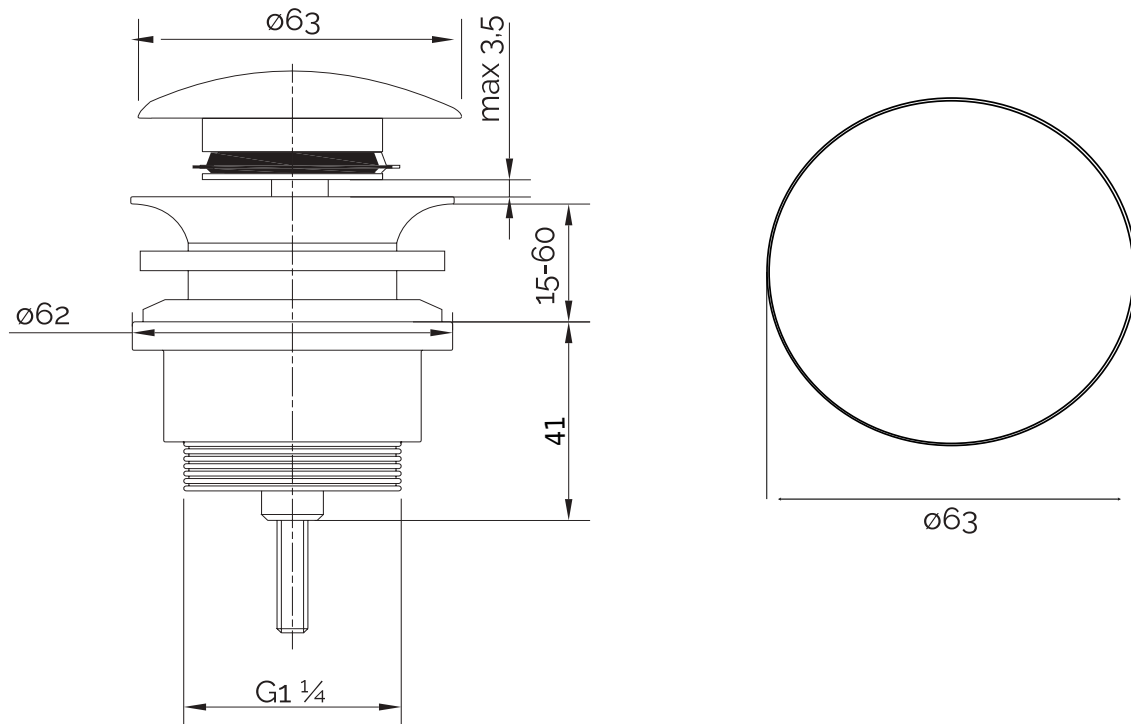

Bunnventil push-open, krom

SKU: 40040001

Farge:

Krom

Størrelse:

cm / cm / cm

Vekt:

0.2kg. netto

Bunnventil push-open, krom detaljer:

push-open funksjon. Bunnventil for servanter uten overløp.