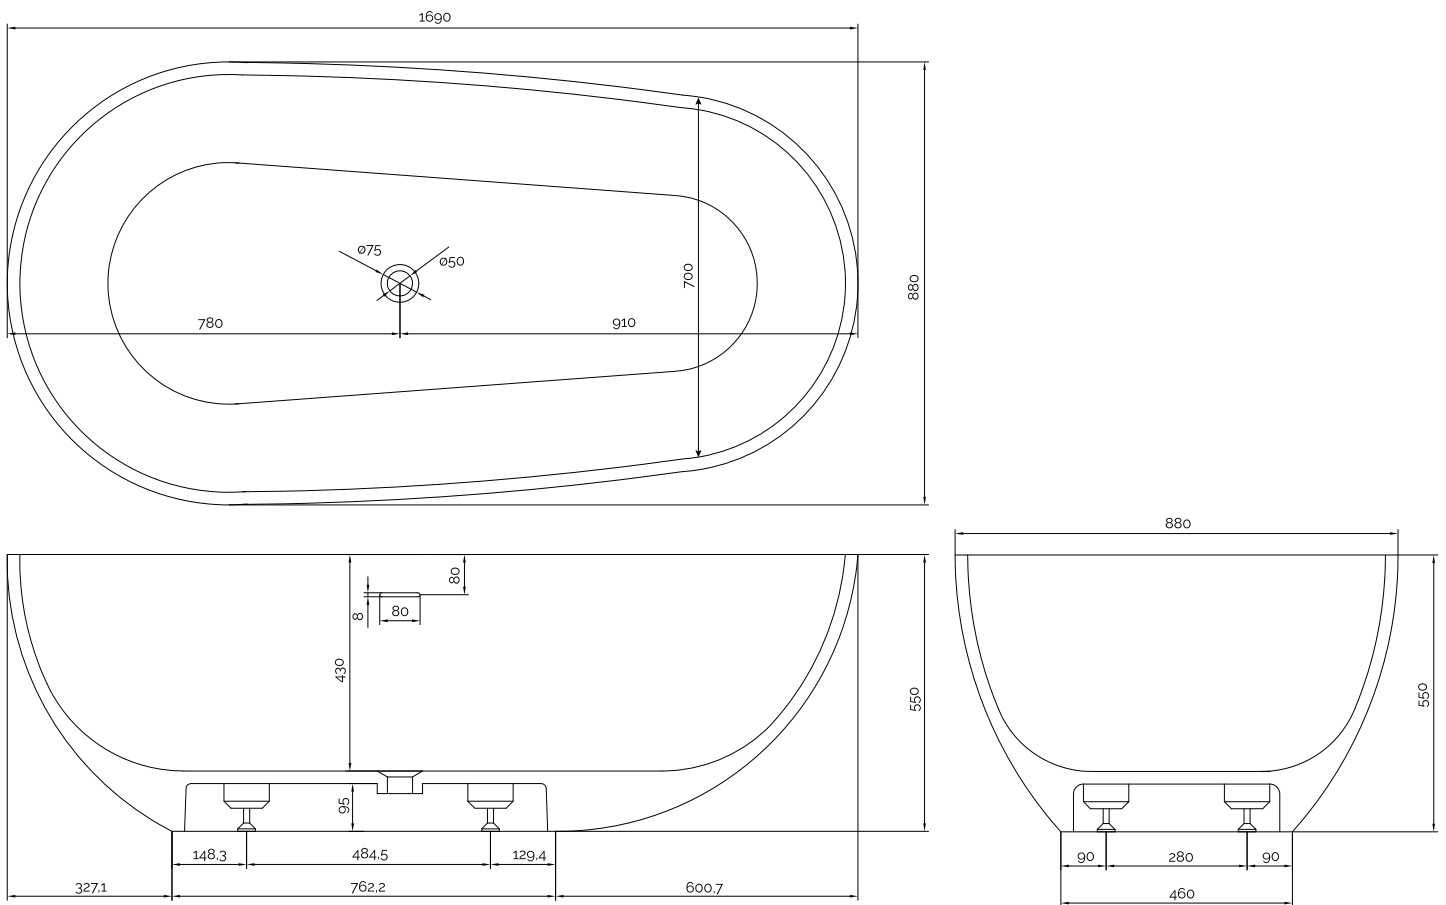

Hammershus badekar

SKU: 40030014

Farge:	Matt hvit
Liter:	300 Overløp
Størrelse:	55cm / 169cm / 88cm
Vekt:	165kg. netto

Hammershus badekar detaljer:

Eksklusivt ovalt frittstående designbadekar i Acovi kompositt med matt overflate.

Vandlåsen har et afløb på 4 cm.

Vær opmærksom på at der kan være en tolerance på ± 5 mm da alle produkter er håndslæbet.