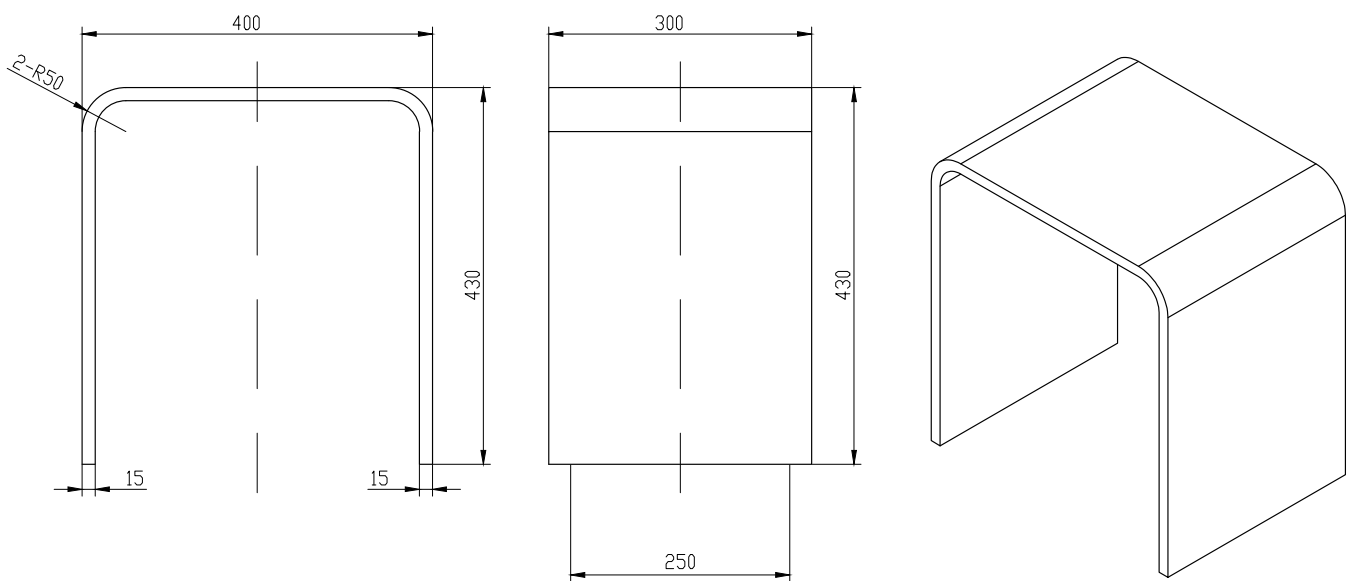

Nyhavn krakk

SKU: 40040021

Farge:	Matt hvit
Størrelse:	40cm / 30cm / 43cm
Vekt:	10.5kg. netto

Nyhavn krakk detaljer:

Liten krakk av massiv Acovi Kompositt. Passer perfekt i ditt badrom.