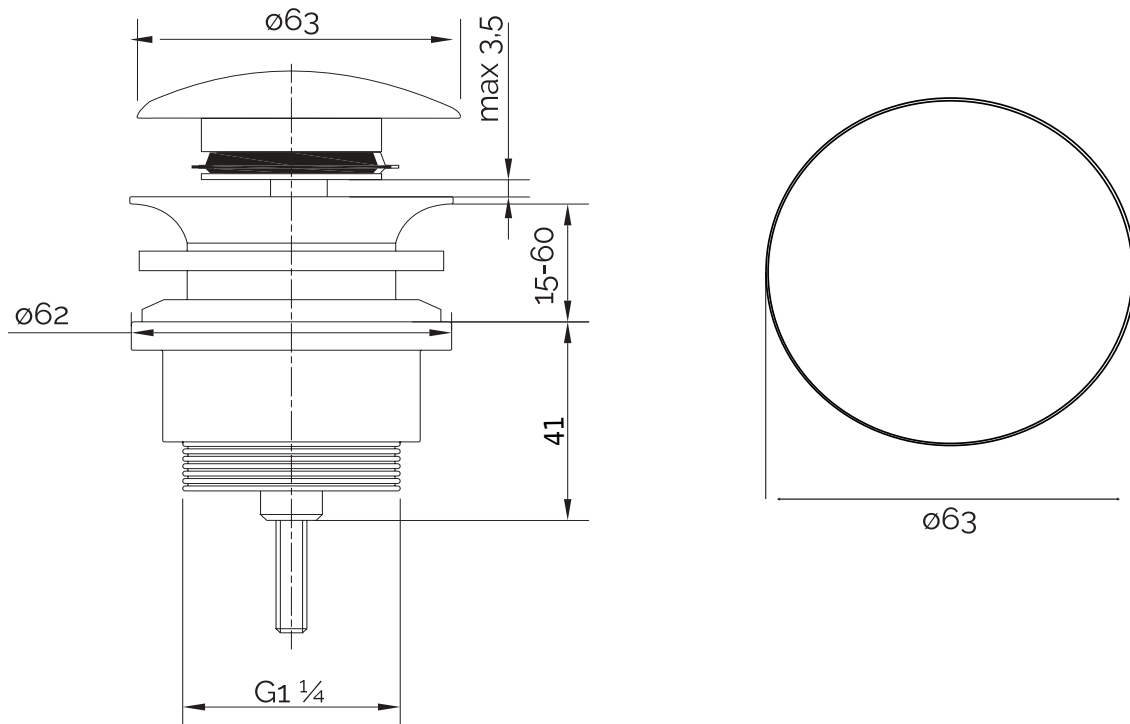

## Bunnventil børstet stål

SKU: 40040023

**Farge:**

Børstet stål

**Størrelse:**

cm / cm / cm

**Vekt:**

0.3kg. netto

### Bunnventil børstet stål detaljer:

1 1/4 Push-open. Kan brukes for servanter med eller uten overløp. Krom