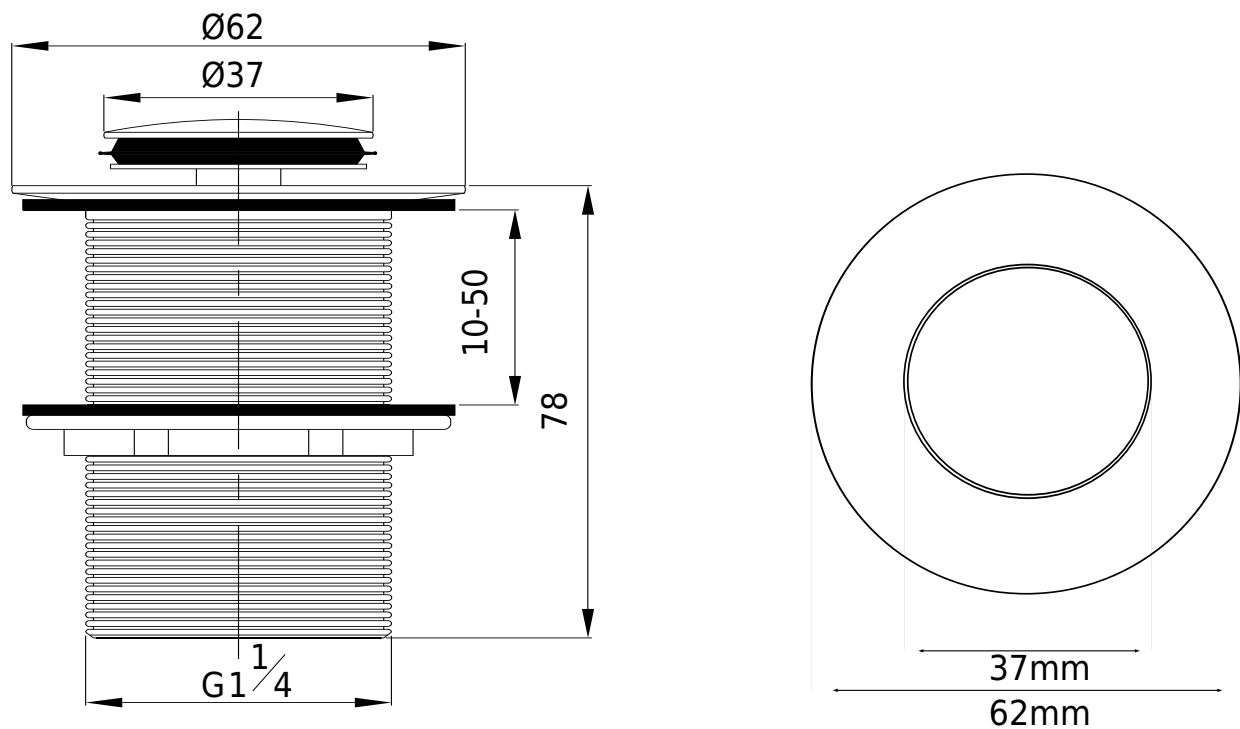

## Bunnventil push-open, integrert

SKU: 40040029

<b>Farge:</b>	Krom
<b>Størrelse:</b>	8cm / 6.5cm / 6.5cm
<b>Vekt:</b>	0.3kg. netto

### Bunnventil push-open, integrert detaljer:

Bunnventil med ""press/open"". Passer med alle våre servanter med integrert avløp. Bunnventil 5 erstatter Bunnventil 4.