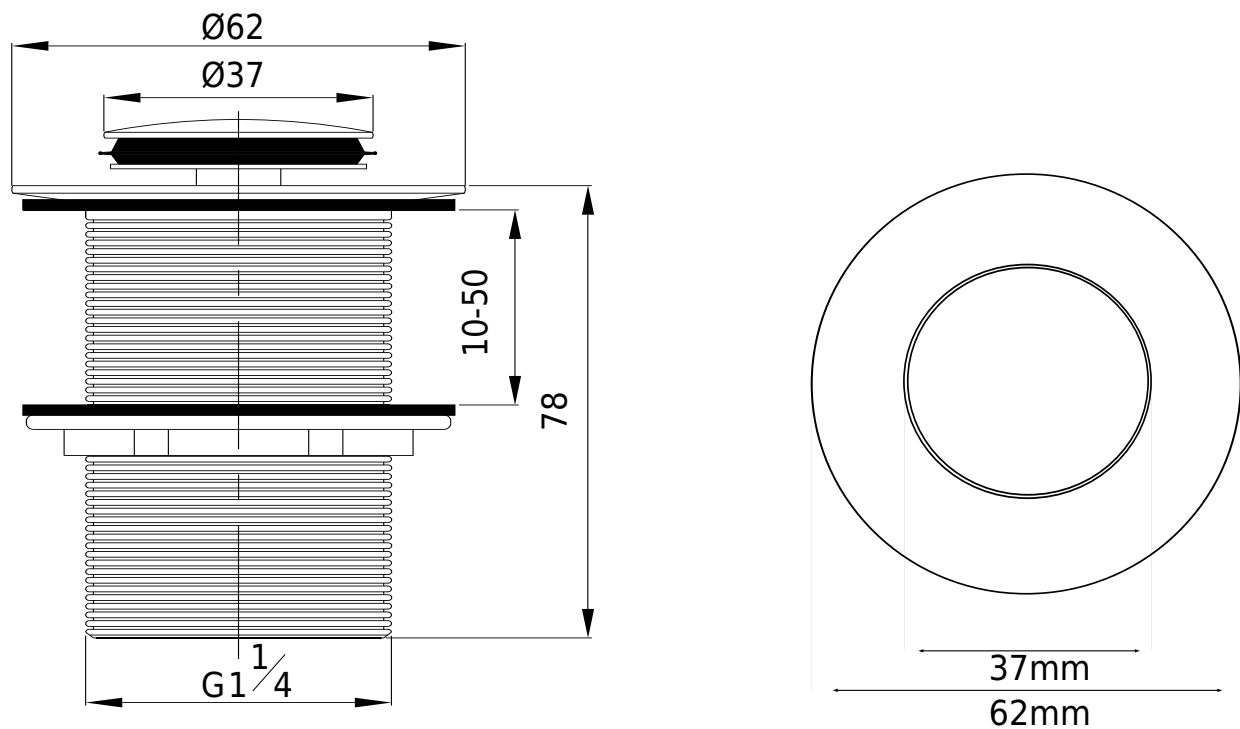

Bunnventil push-open, integrert

SKU: 40040029

Farge:	Krom
Størrelse:	8cm / 6.5cm / 6.5cm
Vekt:	0.3kg. netto

Bunnventil push-open, integrert detaljer:

Bunnventil med ""press/open"". Passer med alle våre servanter med integrert avløp. Bunnventil 5 erstatter Bunnventil 4.